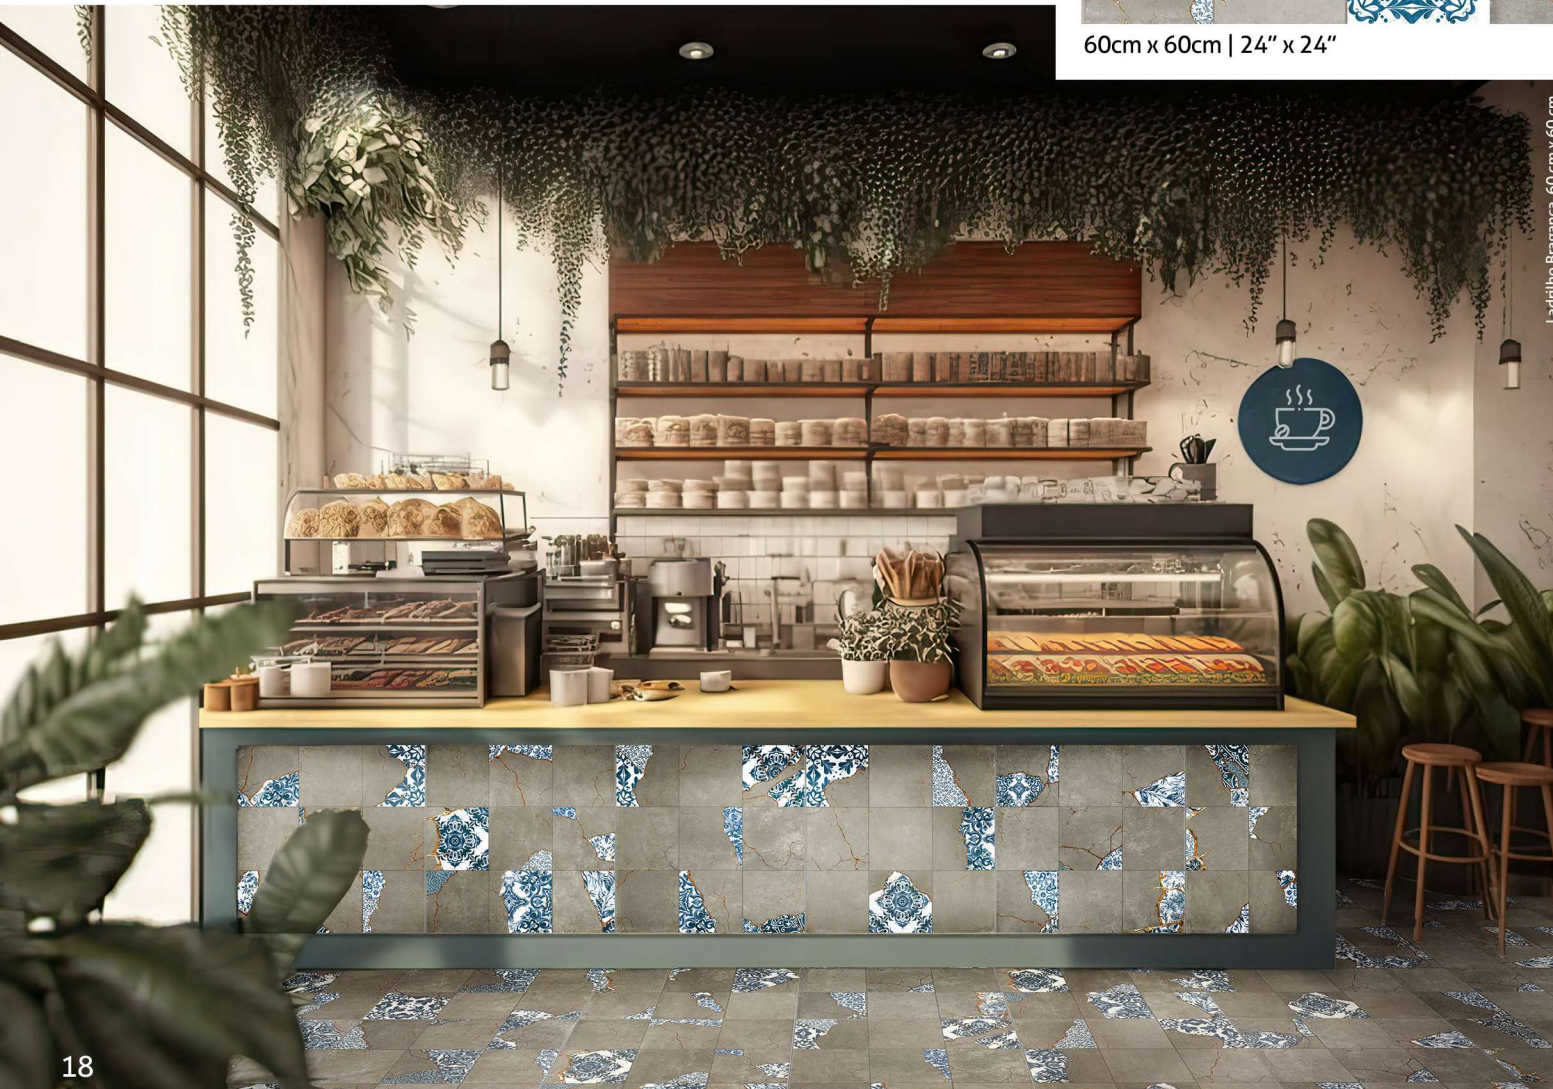

# LADRILHO BRAGANÇA

Porcelanato Esmaltado  
Glazed Porcelain Tile | Porcelanato Esmaltado

Ladrilho Bragança AC

Ref: 30626A

60cm x 60cm | 24" x 24"

Ladrilho Bragança 60 cm x 60 cm

P C R  
T F J  
L i C

& RESUME.