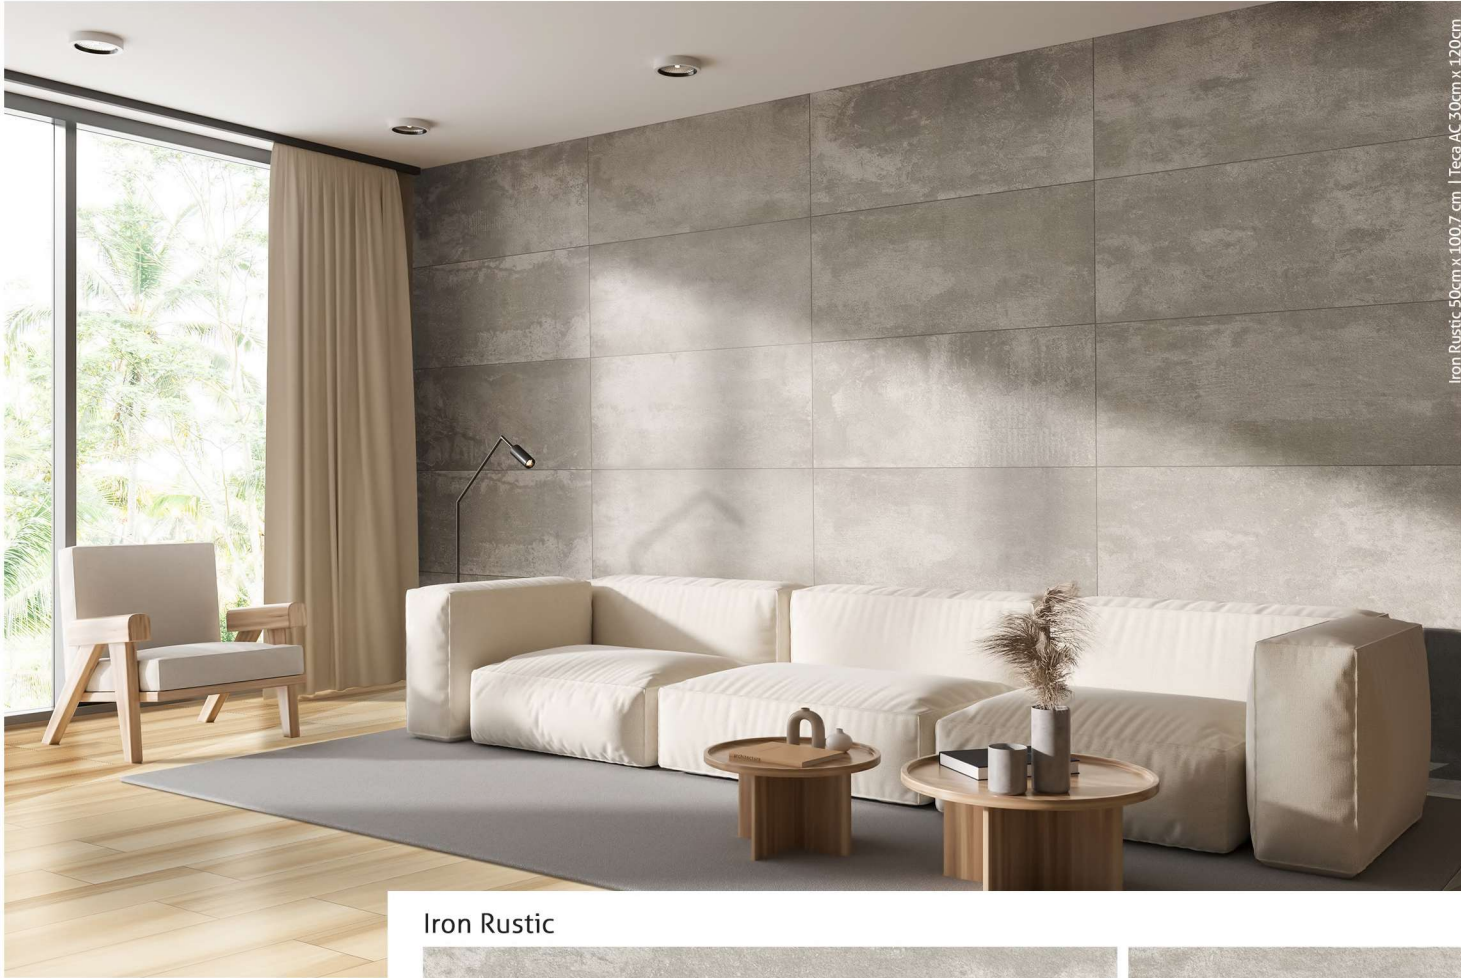

IRON

Porcelanato Esmaltado
Glazed Porcelain Tile | Porcelanato Esmaltado

Ref: 25180A