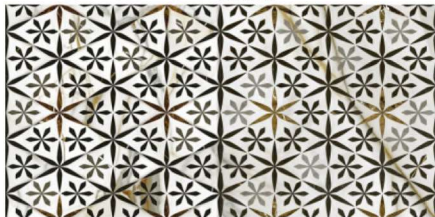

**TAJ MAHAL LUMI** 50X100,7 25427A

**TAPETO AMAZONITA LUMI** 50X100,7 25428A

**TAPETO DIAMANTINA LUMI** 50X100,7 25429A

**TAPETO FLORA LUMI** 50X100,7 25431A

**TAPETO NAVY LUMI** 50X100,7 25432A

**TRAVERTINO LUMI** 50X100,7 25433A