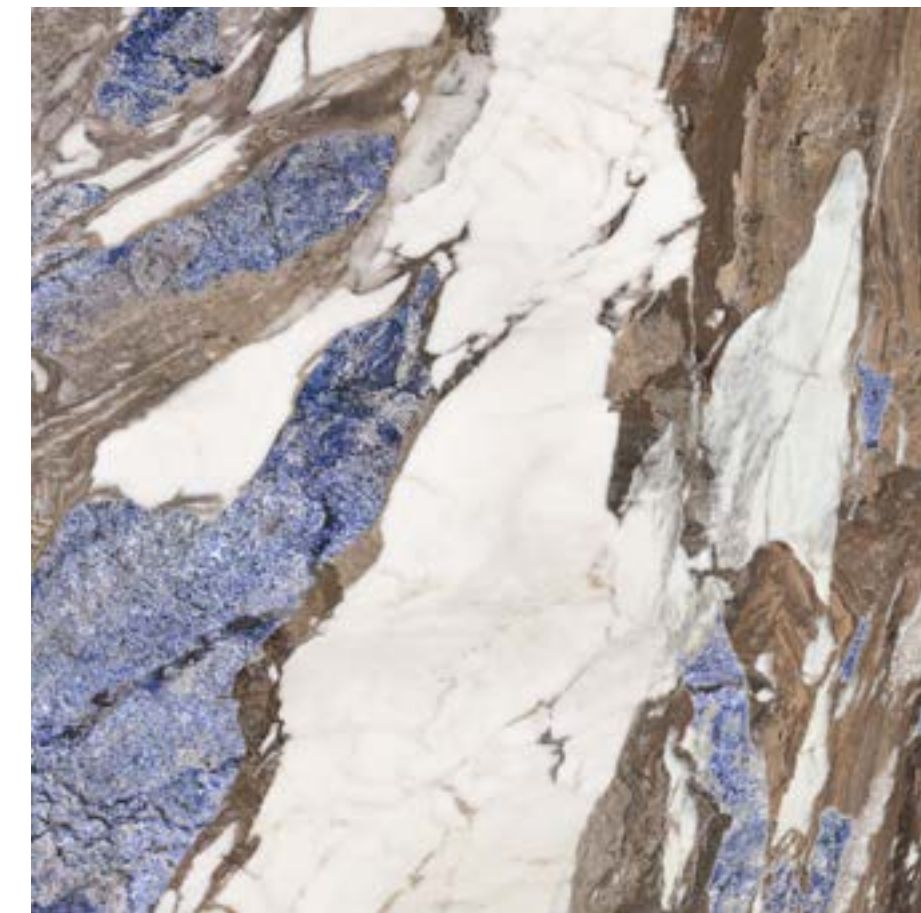

P82044
LOS ANGELES LUX PLUS
Porcelanato Esmaltado Polido
LC / V2 - 82 x 82 cm

P121012
MASTER DOMINIQUE LUX
Porcelanato Esmaltado Polido
LC / V2 · 121 x 121 cm

FORMATOS DISPONÍVEIS

FORMATOS DISPONÍVEIS

121x121

62x121

P60578
GRAN DOMINIQUE LUX
Porcelanato Esmaltado Polido
LC / V2 · 62 x 121 cm

POLIDO