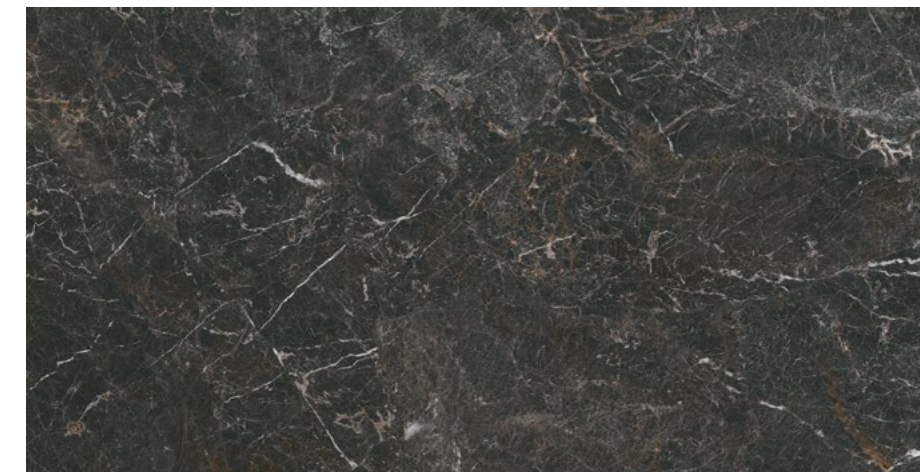

P60532
GRAN CHROME LUX
Porcelanato Esmaltado Polido
LC / V2 - 62 x 121 cm

POLIDO