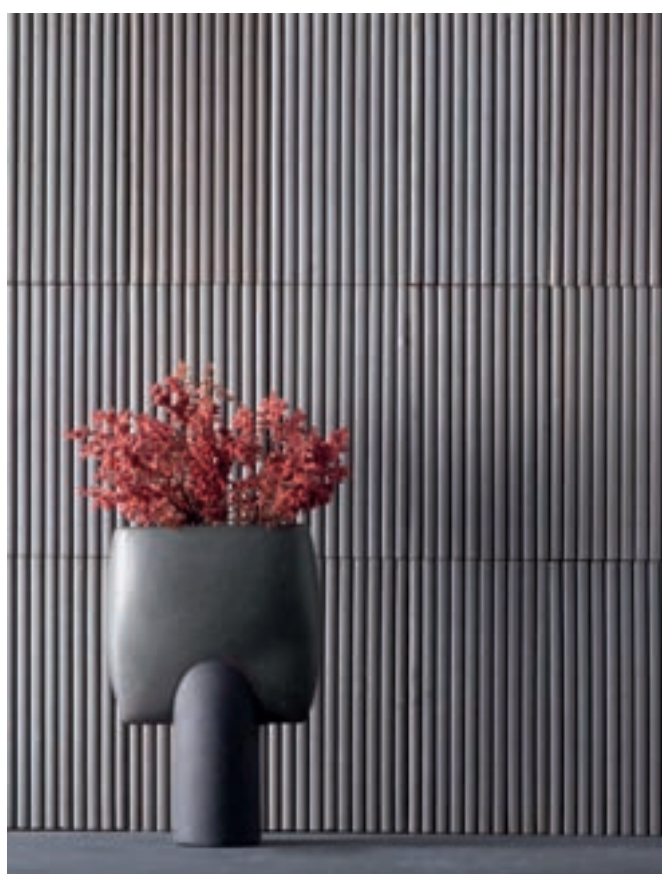

Filo Pepe | 11,5x23 | 11,5x11,5 cm | 2"x9" | 4"x4"