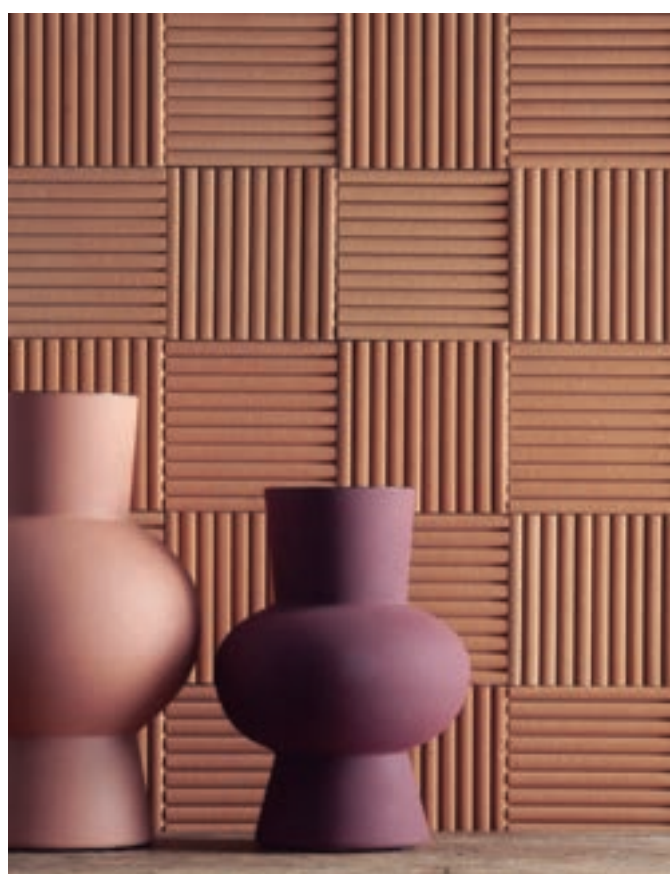

Filo Paglia | 11,5x11,5 | 11,5x23 cm | 4"x4" | 2"x9"