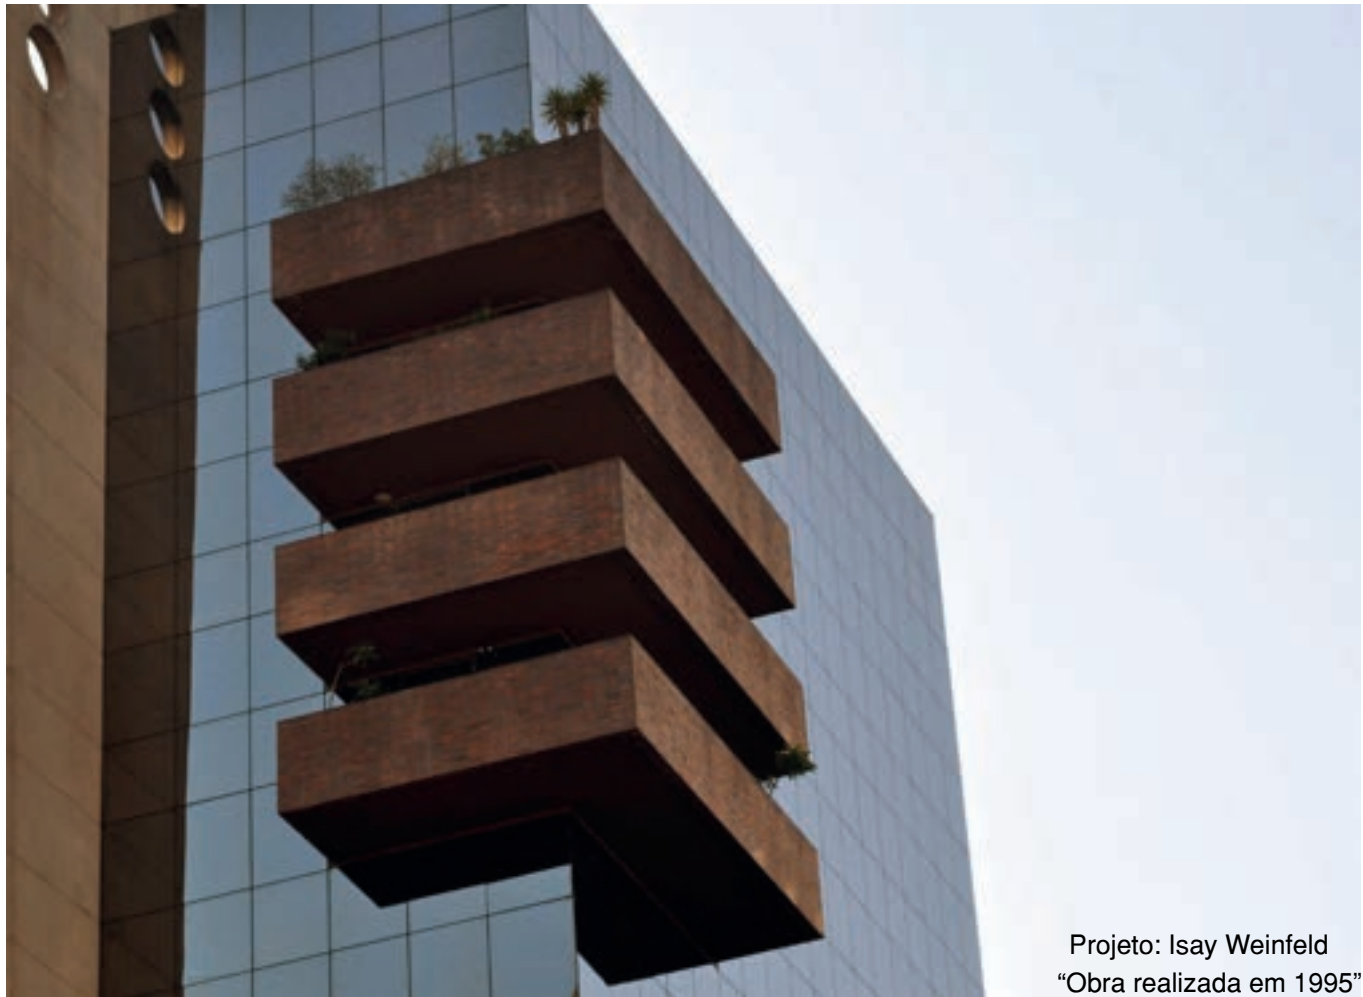

FACHADAS

Projeto: Isay Weinfeld
“Obra realizada em 1995”

Brick Anticatto Nero I 7x23 cm I 3”x9”

ipt INSTITUTO DE PESQUISAS TECNOLÓGICAS
Laboratório de Materiais de Construção CIVIL-CONSTRUT

RELATÓRIO DE ENSAIO Nº 1 084 938-203

CLIENTE: LEPRI PRODUTOS CERÂMICOS LTDA.

Tabela 2 - Resultados da determinação da absorção de água.

Absorção de água (%)										Média
Corpos de prova										
1	2	3	4	5	6	7	8	9	10	
1,0	1,1	0,3	0,3	1,2	1,4	2,8	1,8	1,8	1,0	1,3

Realização dos ensaios: 07 a 10.10.2016.

Tabela 3 – Resultados da determinação da expansão por umidade

Expansão por unidade (mm / m)							Média
EPU	CP1	CP2	CP3	CP4	CP5	CP 6	
Ocorrida	0,00	0,00	0,02	0,00	0,00	0,01	0,00
ABNT NBR 13.818: 1997 – Anexo J	0,04	0,02	0,00	0,00	0,04	0,00	0,02
Fervura + autoclave	0,13	0,09	0,04	0,02	0,14	0,04	0,08

Realização dos ensaios: 19 a 29.09.2016.

Tabela 4 - Classificação das placas cerâmicas

Absorção de água (%)	Grupo de absorção	Faixa de absorção de água do grupo (%)
1,3	A1^(a)	Abs ≤ 3

(a) - O código "A" refere-se ao método de fabricação das placas cerâmicas: a saber, extrudada.

A EPU de uma cerâmica deve ser menor ou igual a 0,6 mm/m.