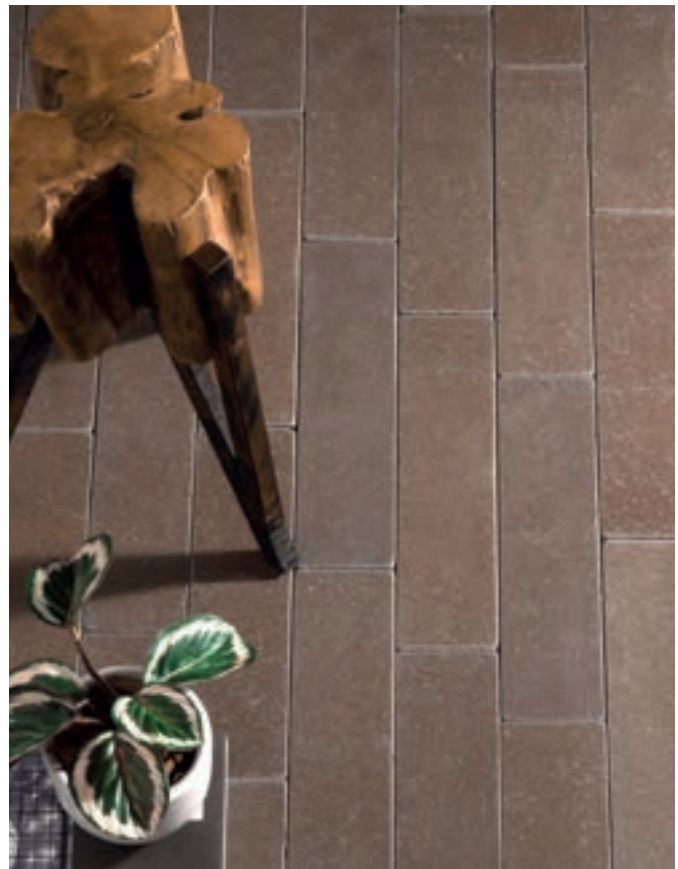

Maxi Brick Anticatto Raku | 9x36 | 7x23 cm | 3"x 14" | 3"x9"