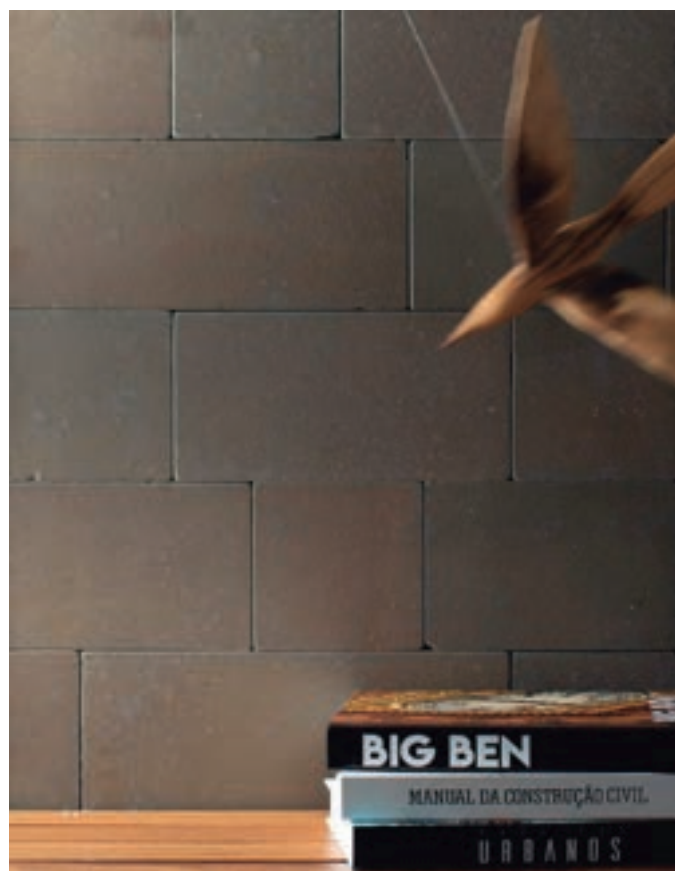

RAKU

Brick Anticatto Nero | 7x23 cm | 3"x 9"

Maxi Brick Anticatto Raku | 9x36 | 7x23 cm | 3"x 14" | 3"x9"

Mosaico Anticatto Bali Raku | Formatos Assimétricos | Asymmetric Shapes

Invecchiato Raku Multi Formatos | 15x15 | 15x30 | 15x40 | 15x60 cm | 6"x6" | 6"x12" | 6"x16" | 6"x24"