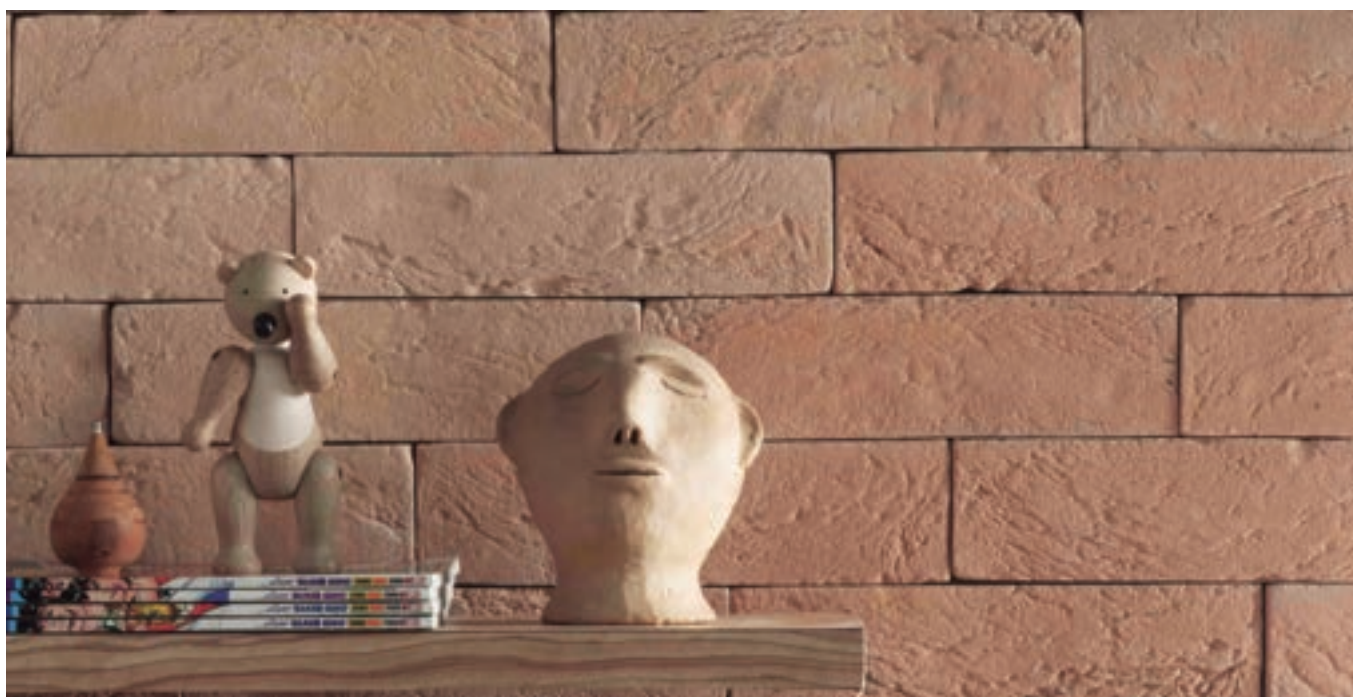

MALTA

Brick Malta Terra Viva 7x26 cm | 3"x10"