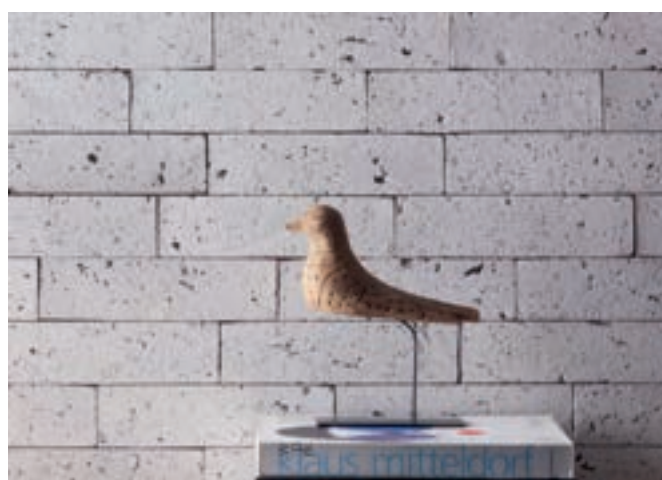

Brick Mattone Castagna | 7x26 | 9x36 cm | 3"x 10" | 4"x14"

Brick Mattone New Bianchetto | 7x26 cm | 3"x 10"