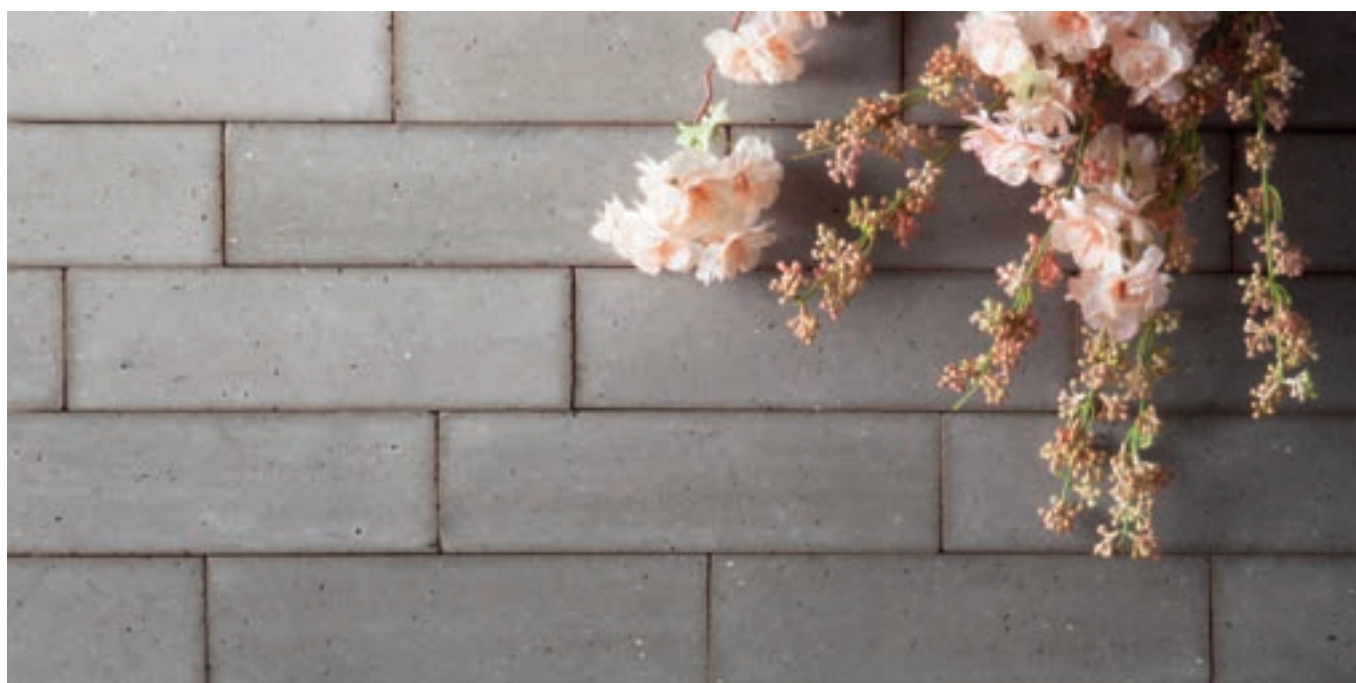

FILO

Filo Mont Blanc | 11,5x11,5 | 11,5x23 cm | 4"x4" | 2"x9"

Filo Paglia | 11,5x11,5 | 11,5x23 cm | 4"x4" | 2"x9"

Filo Pepe | 11,5x23 | 11,5x11,5 cm | 2"x9" | 4"x4"

CONTEMPORÂNEO

Brick Contemporâneo Pietra di Basalto | 7x23 cm | 3"x9"