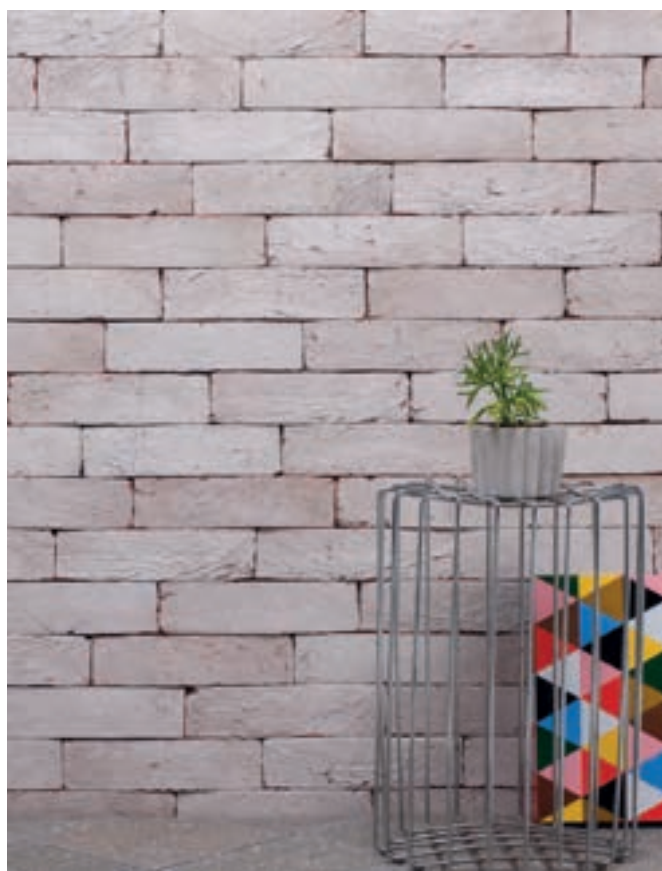

NATURA

Maxi Brick Natura Santorini | 9x36 | 7x26 cm | 3"x10" | 4"x14"

Maxi Brick Natura Capuccino | 9x36 | 7x26 cm | 3"x10" | 4"x14"

Brick Natura Rosso | 7x26 | 9x36 cm | 3"x10" | 4"x14"

Brick Natura Latte | 7x26 cm | 3"x10"