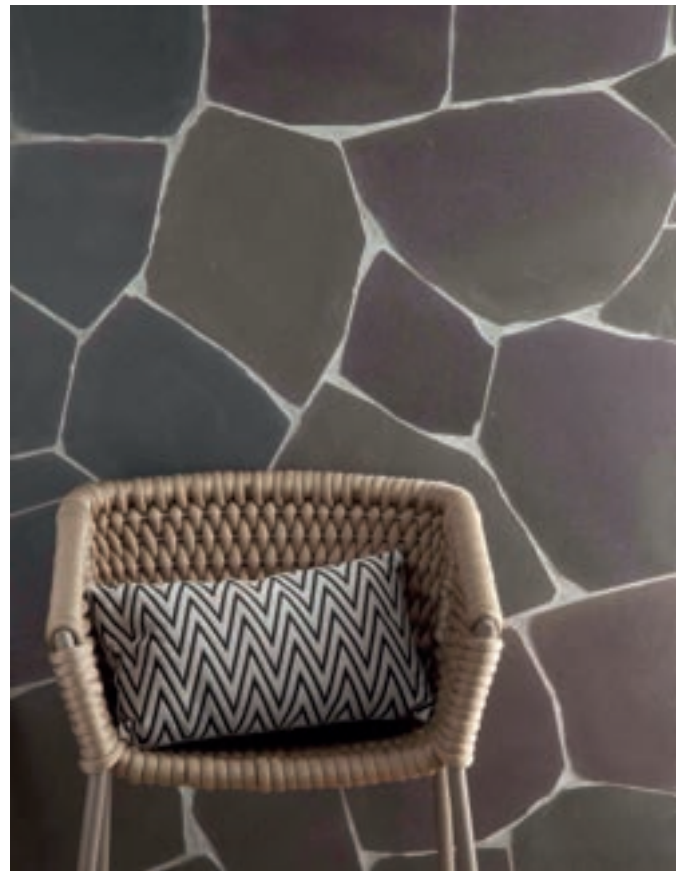

Montenapoleone Assoluto | Formatos
Assimétricos | Asymmetric Shapes