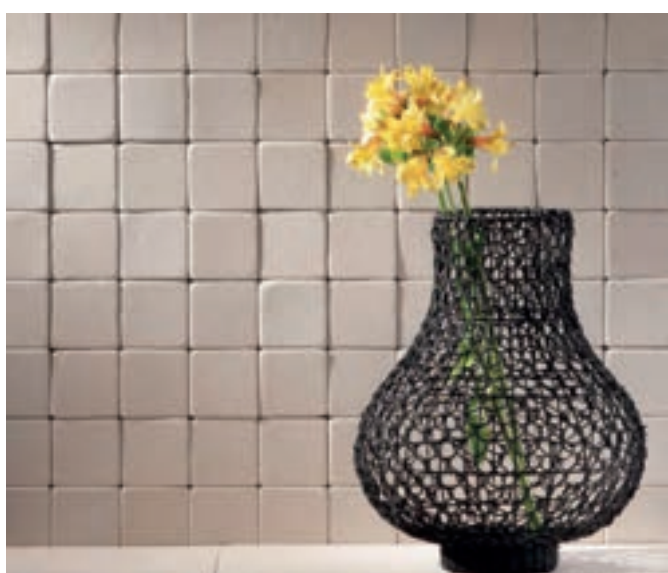

Anticatto Olaria Bianco Polare | 7x7 cm | 3"x3"