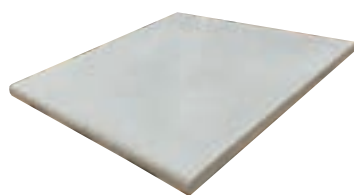

CINZA
REF. 613