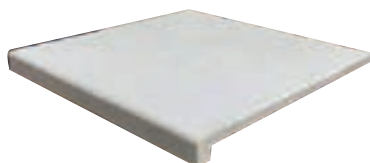

CINZA
REF. 546