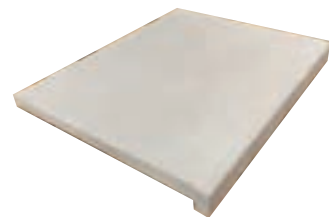

CONCRETO AP.
REF. 1681

Formato
40 x 50 x 2,2cm
(detalhe peito de pombo 4,5cm)

BORDA DE PISCINA

CLEAN EDGE

Modelo Reto

BRANCO
REF. 847

TRAVERTINO
REF. 848

FENDI CLARO
REF. 849