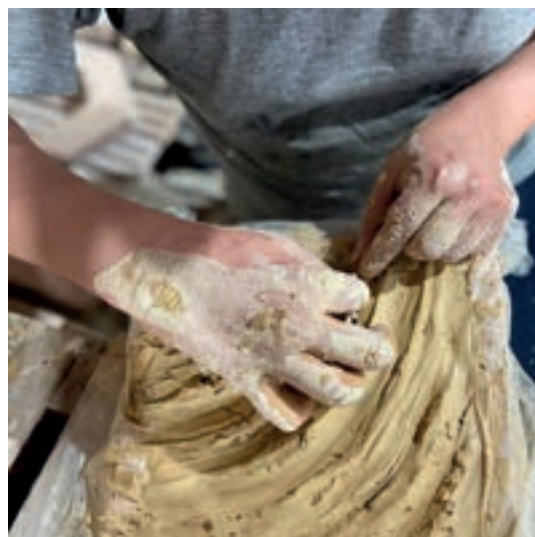

LANÇAMENTO

REVESTIMENTO

MAIOLICA

A essência da terra expressa em gestos artesanais através da modelagem da argila presente no revestimento "Maiolica". Uma proposta irreverente de módulos 20x20cm para revestir paredes internas e externas, combinando formas orgânicas simples e texturas primitivas do próprio barro. Uma aposta na natureza para dentro dos ambientes, e na busca pelas nossas origens através do elemento terra.

PROCESSO CRIATIVO

ARTISTA VISUAL @WAGNERDASILVAARTE