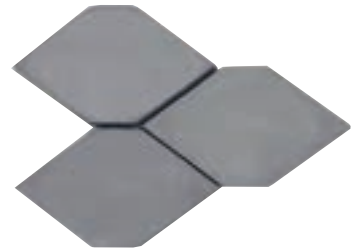

CINZA ALPINO

Formato
18,50 x 31,50 x 1,2
18,50 x 31,50 x 2,2
18,50 x 31,50 x 3,0