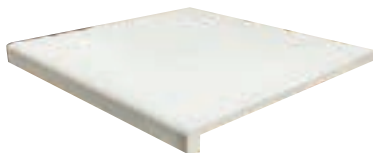

FENDI CLARO
REF. 230

CINZA
REF. 232

CONCRETO AP.
REF. 1594

Formato
35 x 50 x 2,2cm
50 x 50 x 2,2cm

BORDA DE PISCINA

HIDRO

Modelo Reto

BRANCO
50 X 50cm
REF. 543