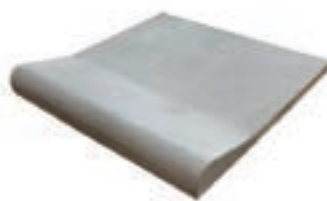

CONCRETO AP.
REF. 1594

Formato
35 x 50 x 2,2cm
50 x 50 x 2,2cm