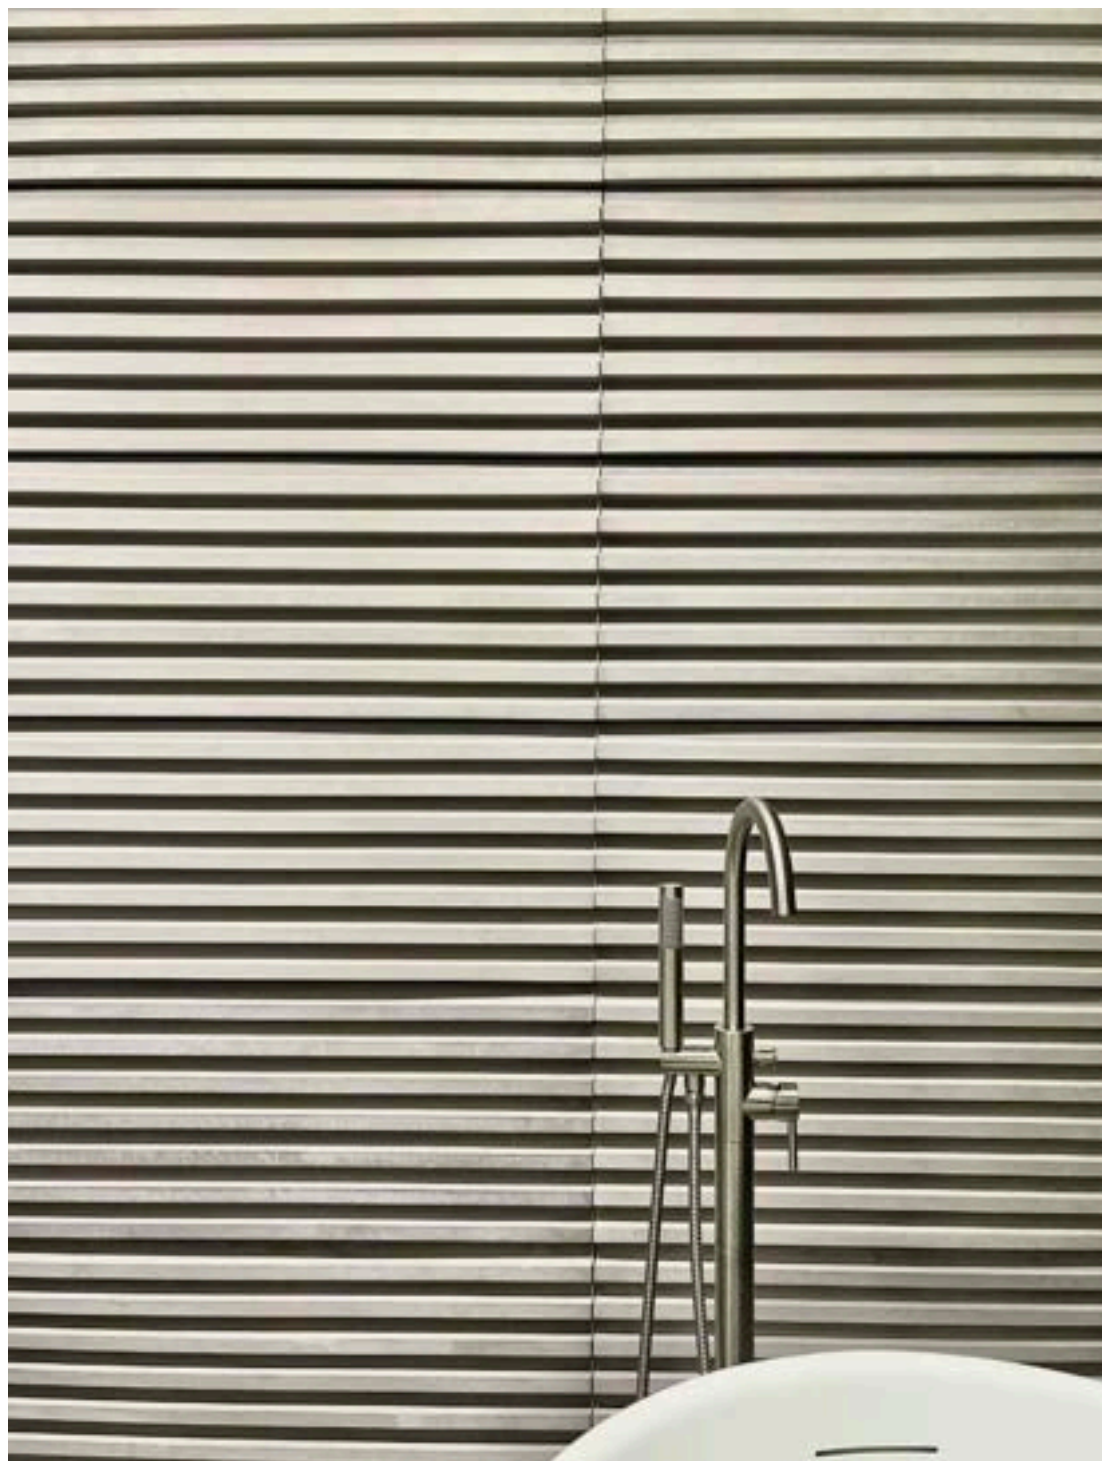

Catálogo de Produtos

Muito mais que revestir: é transformar.

SOBRE A CRETA - PISOS E REVESTIMENTOS CIMENTÍCIOS

QUEM SOMOS

Localizada em Criciúma, no Estado de Santa Catarina, a empresa atua no mercado de bordas de piscina, pisos e revestimentos cimentícios desde 2010. As idealizadoras da marca, as irmãs Camila e Graziella Bitencourt, sempre atentas às novidades e tendências do mercado, buscam desenvolver produtos sempre atuais e modernos focando na sustentabilidade, na personalização e na entrega de um produto exclusivo e de alta qualidade, permitindo assim as mais diversas paginações para ambientes de áreas internas e externas.