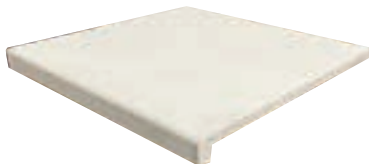

FENDI CLARO
REF. 230

CINZA
REF. 232

CONCRETO AP.
REF. 1594

Formato
35 x 50 x 2,2cm
50 x 50 x 2,2cm

BORDA DE PISCINA

HIDRO

Modelo Reto

BRANCO
50 X 50cm
REF. 543