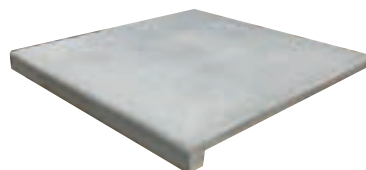

CONCRETO AP.
REF. 1952

Formato
35 x 50 x 2,2cm
50 x 50 x 2,2cm