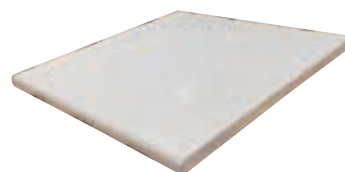

FENDI CLARO
REF. 610