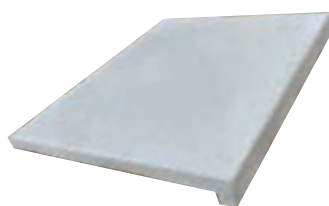

CONCRETO AP.
REF. 1681

Formato
40 x 50 x 2,2cm
(detalhe peito de pombo 4,5cm)

BORDA DE PISCINA

CLEAN EDGE

Modelo Reto

BRANCO
REF. 847

TRAVERTINO
REF. 848

FENDI CLARO
REF. 849