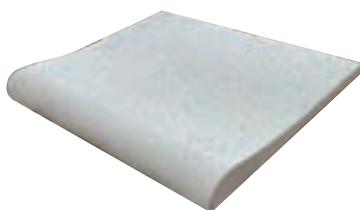

Formato
35 x 50 x 2,2cm
50 x 50 x 2,2cm

BORDA DE PISCINA

CLEAN EDGE

Modelo Peito de Pombo

BRANCO
REF. 512

TRAVERTINO
REF. 514

FENDI CLARO
REF. 513

CINZA
REF. 515