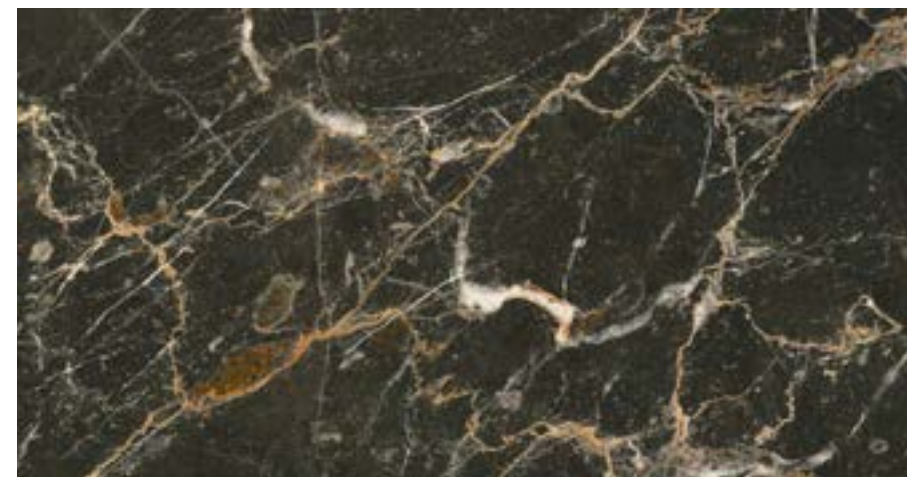

Gran Castel Tasso Premium

Porcelanato Esmaltado Acetinado Relevô
70637
62x122cm

LA V3

Castel Tasso Lux

Porcelanato Esmaltado Polido
P70604
62x121cm

LC V3

MASTER CASTEL TASSO	Porcelanato Esmaltado Acetinado	73008	123x123cm	LD	V3
MASTER CASTEL TASSO LUX	Porcelanato Esmaltado Polido	P71006	121x121cm	LC	V3
GRAN CASTEL TASSO	Porcelanato Esmaltado Acetinado	70624	62x122cm	LD	V3
CASTEL TASSO PLUS	Porcelanato Esmaltado Acetinado	70526	83x83cm	LD	V3
CASTEL TASSO LUX	Porcelanato Esmaltado Polido	P70420	82x82cm	LC	V3