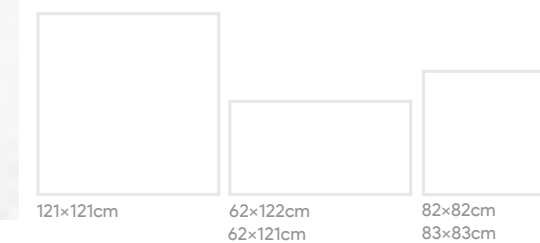

PETERHOF	Porcelanato Esmaltado Acetinado	70652	62x122cm	LD	V2
PETERHOF LUX	Porcelanato Esmaltado Polido	P70651	62x121cm	LC	V2
PETERHOF LUX PLUS	Porcelanato Esmaltado Polido	P70439	82x82cm	LC	V2
PETERHOF PLUS	Porcelanato Esmaltado Acetinado	70532	83x83cm	LD	V2