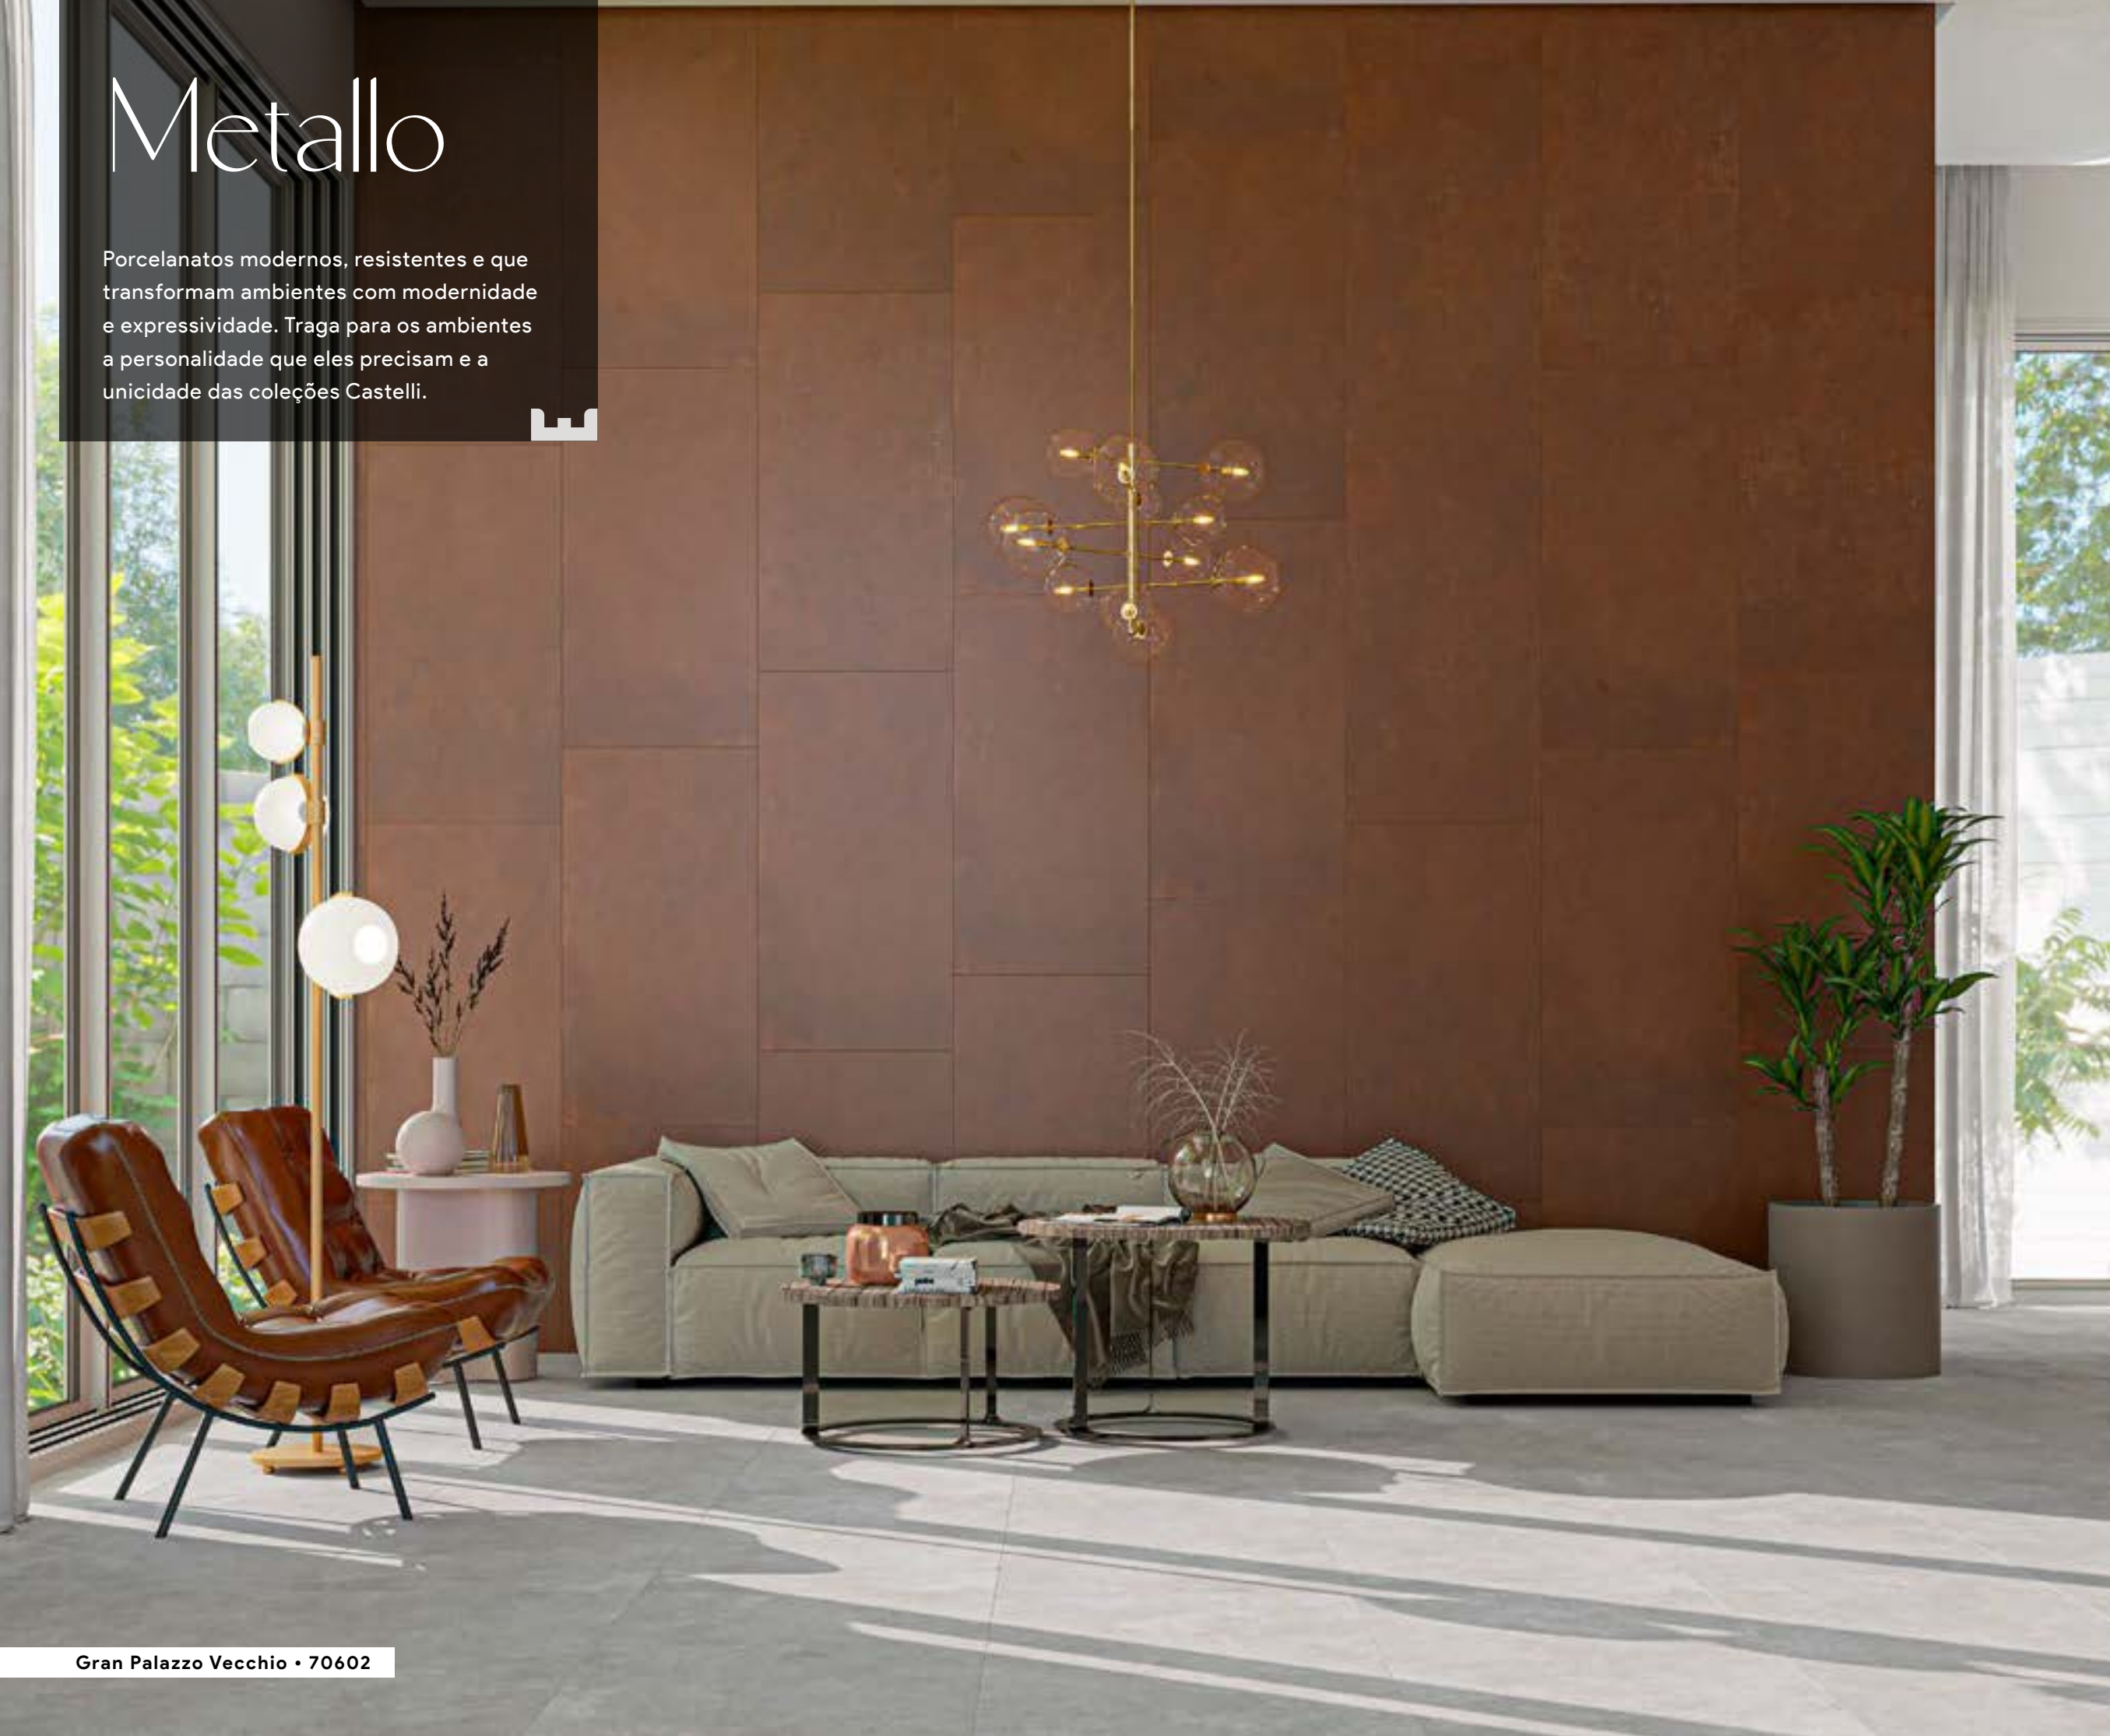

30x122cm

LE V2

CASTELO DE PRAGA OUT BROWN

Porcelanato Esmaltado Granilhado Relevô

70732

20x122cm

LD

V2

Di Castiglione

Porcelanato Esmaltado Mate Seco

70721

20x122cm

LD V2

Di Olivetto

Porcelanato Esmaltado Mate Seco

70722

20x122cm

LD V2

Metallo

Porcelanatos modernos, resistentes e que transformam ambientes com modernidade e expressividade. Traga para os ambientes a personalidade que eles precisam e a unicidade das coleções Castelli.