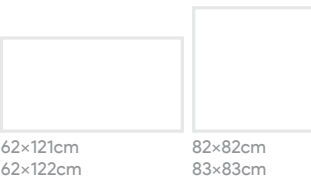

GRAN HARLECH LUX	Porcelanato Esmaltado Polido	P70658	62x121cm	LC	V2
HARLECH PLUS	Porcelanato Esmaltado Acetinado	70529	83x83cm	LD	V2
HARLECH LUX PLUS	Porcelanato Esmaltado Polido	P70436	82x82cm	LC	V2