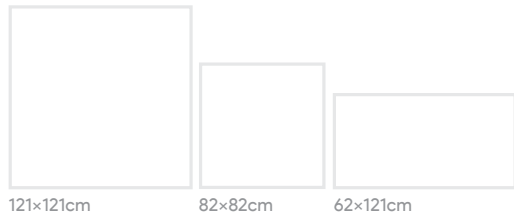

GRAN CASTELO DE WINDSOR LUX	Porcelanato Esmaltado Polido	P70665	62x121cm	LC	V2
CASTELO DE WINDSOR LUX PLUS	Porcelanato Esmaltado Polido	P70438	82x82cm	LC	V2