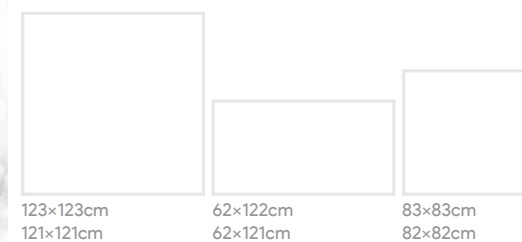

MASTER CASTEL TASSO	Porcelanato Esmaltado Acetinado	73008	123x123cm	LD	V3
MASTER CASTEL TASSO LUX	Porcelanato Esmaltado Polido	P71006	121x121cm	LC	V3
GRAN CASTEL TASSO	Porcelanato Esmaltado Acetinado	70624	62x122cm	LD	V3
CASTEL TASSO PLUS	Porcelanato Esmaltado Acetinado	70526	83x83cm	LD	V3
CASTEL TASSO LUX	Porcelanato Esmaltado Polido	P70420	82x82cm	LC	V3