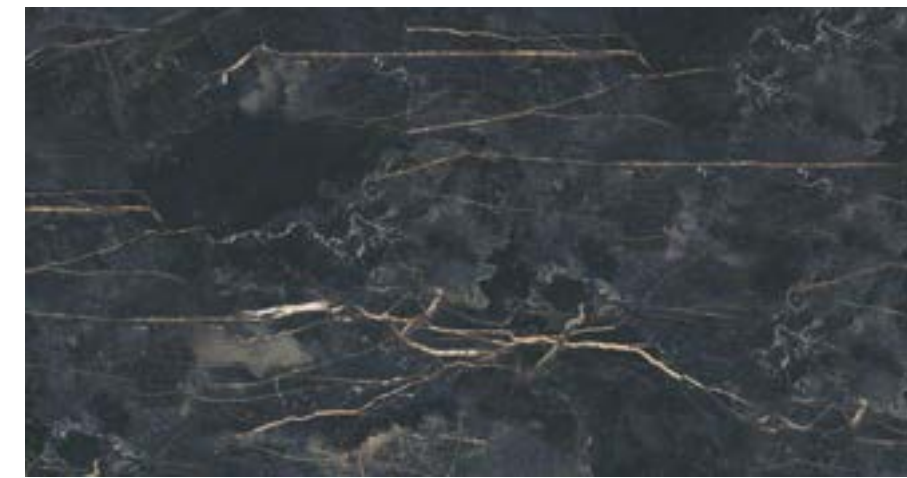

Gran Castelo Arundel Lux

Porcelanato Esmaltado Polido
P70635
62x121cm

LC V2