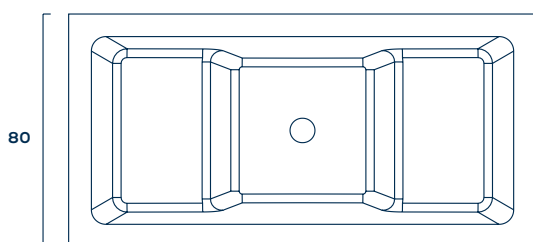

Informações Complementares

Comp. Larg. Prof.
160 x 80 x 76cm

400L 32Kg

Itens Opcionais:

Aquecedor
Acionamento pneumático
Tampa de inspeção
1 Ponto de Cromoterapia
2 Pontos de Cromoterapia
Estrutura metálica auto-portante
Air-blower