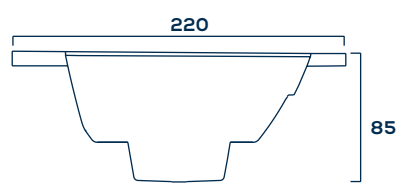

Itens Opcionais:

- Cromoterapia 3 pontos
- Capa
- Air-blower