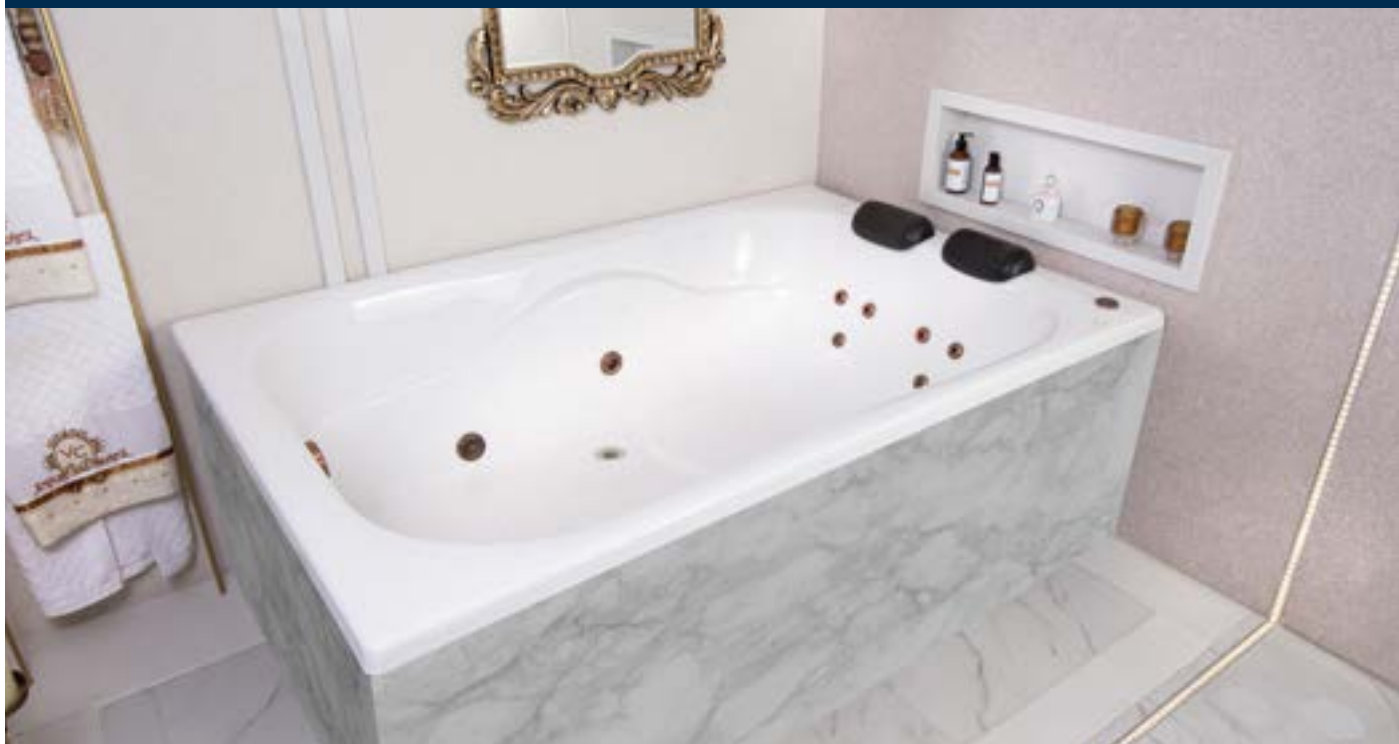

Diâmetro Prof.

180 x 50cm

490L 44Kg

BANHEIRA DE HIDROMASSAGEM DUPLA NAUTA II

Itens de série	Basic	Standard	Premium
Casco em acrílico sanitário / Gel-Coat	•	•	•
4 Jatos de hidromassagem	•	•	•
6 Mini-jatos de hidromassagem		•	•
Travesseiro			2
Par de alças		•	•
Bica ladrão	•	•	•
Arejador	•	•	•
Válvula de sucção	•	•	•
Válvula de escoamento	•	•	•
Motobomba Bivolt	1/2 CV	1 CV	1 CV