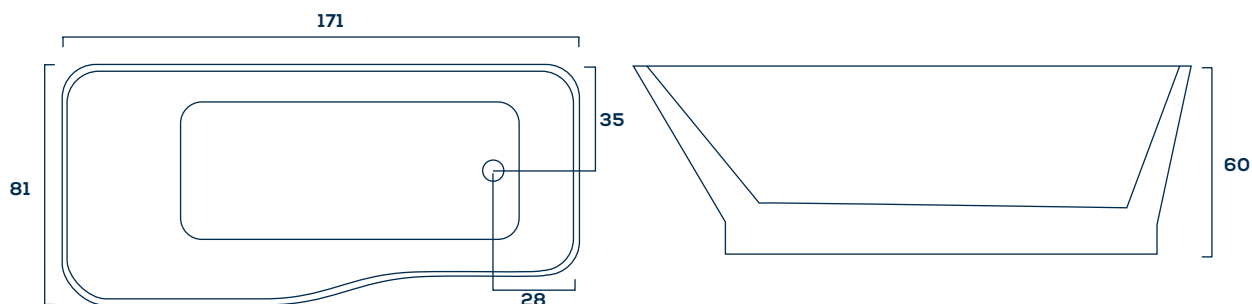

Informações Complementares

Comp.   Larg.   Prof.
171 x 81 x 60cm

200L 40Kg