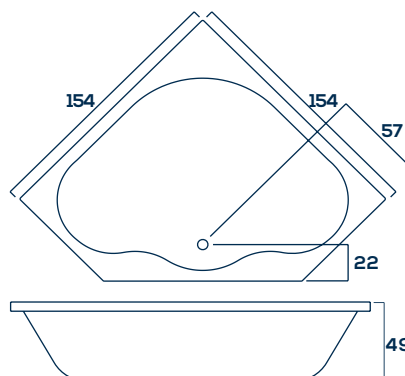

Informações Complementares

Comp. Larg. Prof.
154 x 154 x 49cm
400L 35Kg

Itens Opcionais:

Aquecedor
Acionamento pneumático
Tampa de inspeção
1 Ponto de Cromoterapia
2 Pontos de Cromoterapia
Estrutura metálica auto-portante
Air-blower