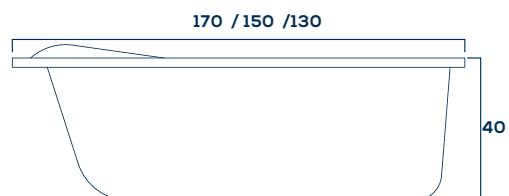

BANHEIRA DE HIDROMASSAGEM INDIVIDUAL

BALI

Itens de série	Basic	Standard	Premium
Casco em acrílico sanitário / Gel-Coat	•	•	•
4 Jatos de hidromassagem	•	•	•
3 Mini-jatos de hidromassagem			•
Travesseiro		•	•
Par de alças		•	•
Bica ladrão	•	•	•
Arejador	•	•	•
Válvula de sucção	•	•	•
Válvula de escoamento	•	•	•
Motobomba Bivolt	1/2 CV	1/2 CV	1/2 CV

Informações Complementares

Acrílico Sanitário

Comp. Larg. Prof.
170 x 80 x 40cm

180L 26Kg

Gel-Coat

Comp. Larg. Prof.
130/150/170 x 80 x 40cm

180L 26Kg

Itens Opcionais:

Aquecedor
Acionamento pneumático
Tampa de inspeção
1 Ponto de Cromoterapia
Estrutura metálica auto-portante
Air-blower