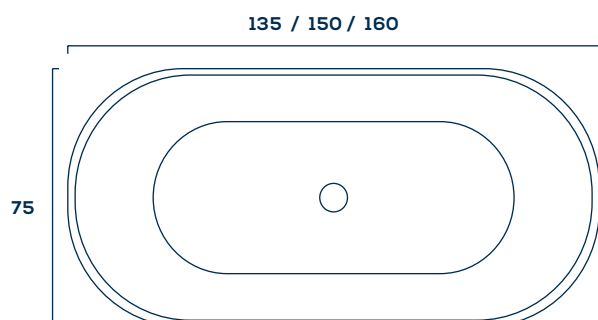

Comp. Larg. Prof.

135 x 75 x 55cm | 130L 30Kg

150 x 75 x 55cm | 150L 32Kg

160 x 75 x 55cm | 160L 34Kg

BANHEIRA DE IMERSÃO LYON

Itens de série	
Casco em Solid Surface	•
Fechamento lateral	•
Ladrão	•
Válvula de escoamento	•