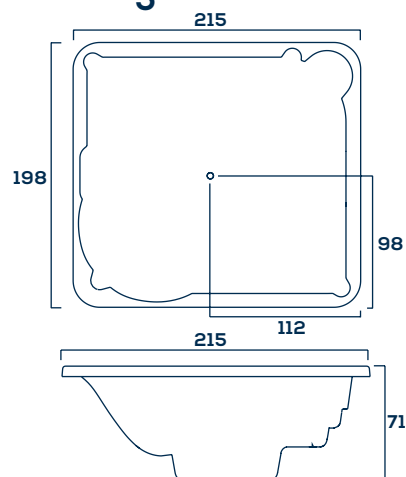

Informações Complementares

Comp. Larg. Prof.
170 x 130 x 60cm
550L 90Kg

Itens Opcionais:

- Aquecedor
- Cromoterapia 2 pontos
- Capa
- Air-blower

Itens de série	Basic	Standard	Premium
Casco em acrílico sanitário	•	•	•
12 Jatos de hidromassagem	•	•	•
4 Mini-jatos de hidromassagem			•
Travesseiro		2	2
Acionamento	Pneumático	Eletrônico	Eletrônico
Aquecedor		•	•
Sensor de nível		•	•
Bica ladrão	•	•	•
Arejadores	•	•	•
Estrutura metálica autoportante			•
Fechamento lateral			•
Válvulas de sucção	•	•	•
Válvula de escoamento	•	•	•
Filtro de partículas		•	•
Porta garrafas		•	•
Motobomba Bivolt (p/ jatos)	1 CV (1)	1 CV (1)	1 CV (2)
Motobomba Bivolt (p/ filtro)		1/2 CV	1/2 CV
Cromoterapia 3 pontos			•
Air-blower com 16 pontos massageadores			•

Informações Complementares

Comp. Larg. Prof.
215 x 198 x 71cm

900L 170Kg

Itens Opcionais:

Aquecedor
Cromoterapia 3 pontos
Capa
Air-blower
Cascata

SPA MIAMI

5 Lugares
2 Deitados
3 Sentados

■ Lançamento