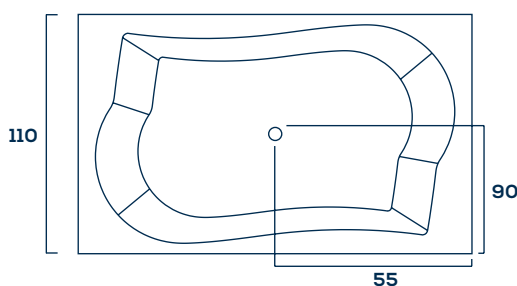

Itens Opcionais:

- Aquecedor
- Acionamento pneumático
- Estrutura metálica auto-portante
- Air-blower