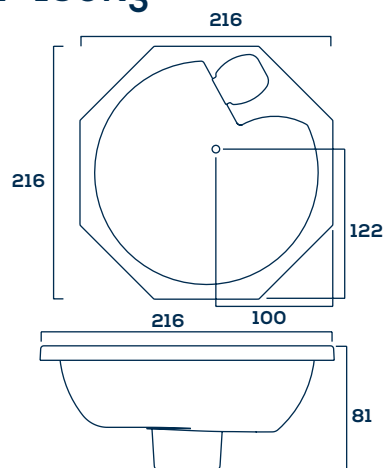

Informações Complementares

Comp. Larg. Prof.
216 x 216 X 81cm

900L 150Kg

Itens Opcionais:

Cromoterapia 3 pontos
Capa
Air-blower

SPA MODENA

6 Lugares sentados

Itens de série	Basic	Standard	Premium
Casco em acrílico sanitário	•	•	•
22 Jatos de hidromassagem	•	•	•
Acionamento	Eletrônico	Eletrônico	Eletrônico
Aquecedor	•	•	•
Sensor de nível	•	•	•
Bica ladrão	•	•	•
Arejadores	•	•	•
Estrutura metálica autoportante			•
Válvula de sucção	•	•	•
Válvula de escoamento	•	•	•
Filtro de partículas		•	•
Porta garrafas		•	•
Motobomba Bivolt (p/ jatos)	1 CV (2)	1 CV (2)	1 CV (2)
Motobomba Bivolt (p/ filtro)		1/2 CV	1/2 CV
Cromoterapia 3 pontos			•