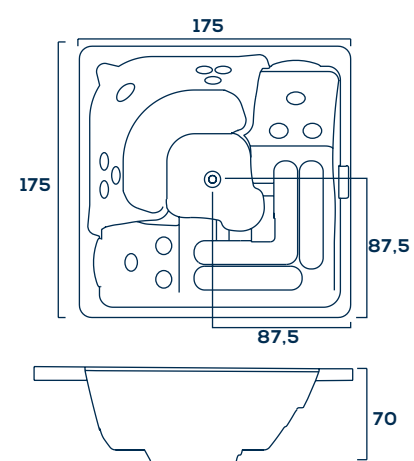

Informações Complementares

Comp. Larg. Prof.
215 x 198 x 71cm

900L 170Kg

Itens Opcionais:

Aquecedor
Cromoterapia 3 pontos
Capa
Air-blower
Cascata

SPA MIAMI

5 Lugares
2 Deitados
3 Sentados

■ Lançamento

Informações Complementares

Comp. Larg. Prof.
175 x 175 x 70cm
600L 150Kg

Itens Opcionais:

- Aquecedor
- Cromoterapia 2 pontos
- Capa
- Cascata
- Air-blower

Itens de série	Basic	Standard	Premium
Casco em acrílico sanitário		•	•
5 Jatos de hidromassagem	•	•	•
22 Mini-jatos de hidromassagem	•	•	•
Travesseiro		5	5
Acionamento	Eletrônico	Eletrônico	Eletrônico
Aquecedor	•	•	•
Sensor de nível	•	•	•
Bica ladrão	•	•	•
Estrutura metálica autoportante			•
Válvula de sucção	•	•	•
Válvula de escoamento	•	•	•
Filtro de partículas		•	•
Motobomba Bivolt (p/ jatos)	1 CV (2)	1 CV (2)	1 CV (2)
Motobomba Bivolt (p/ filtro)		1/2 CV	1/2 CV
Cromoterapia 3 pontos			•