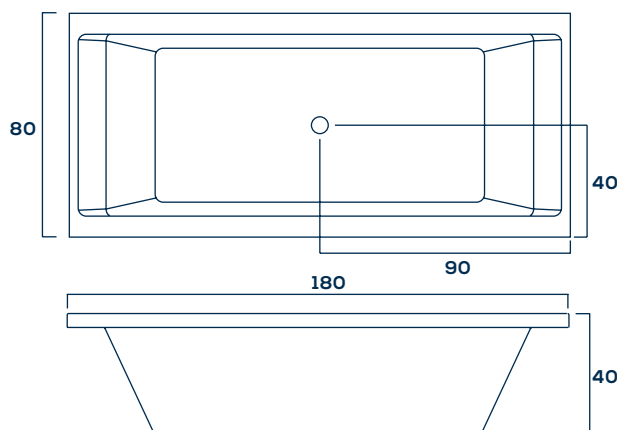

Informações Complementares

Comp. Larg. Prof.
180 x 80 x 40cm
280L 28Kg

Itens Opcionais:

Aquecedor
Acionamento pneumático
Tampa de inspeção
1 Ponto de Cromoterapia
2 Pontos de Cromoterapia
Estrutura metálica auto-portante
Fechamento lateral
Air-blower