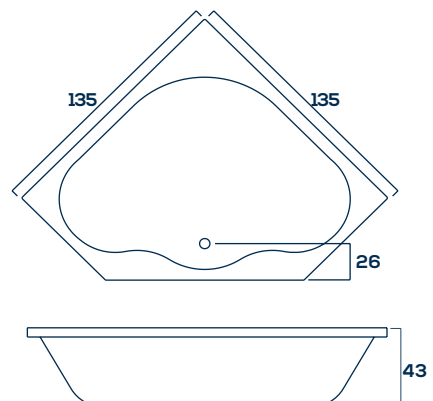

Informações Complementares

Comp. Larg. Prof.
135 x 135 x 43cm
230L 32Kg

Itens Opcionais:

Aquecedor
Acionamento pneumático
Tampa de inspeção
1 Ponto de Cromoterapia
Estrutura metálica auto-portante
Air-blower