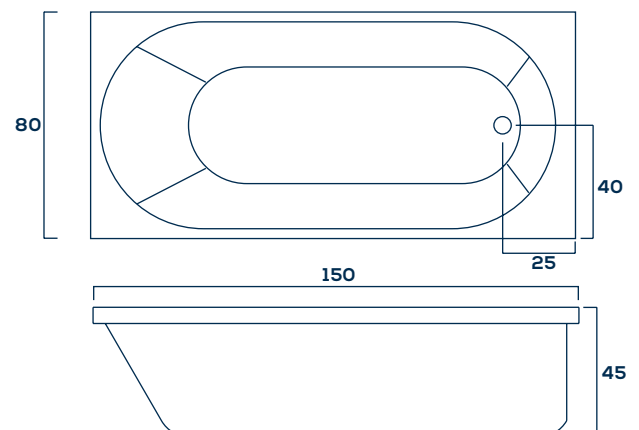

Informações Complementares

Comp. Larg. Prof.
150 x 80 x 45cm

130L 24Kg

Itens Opcionais:

Aquecedor
Acionamento pneumático
Tampa de inspeção
1 Ponto de Cromoterapia
Estrutura metálica auto-portante
Air-blower