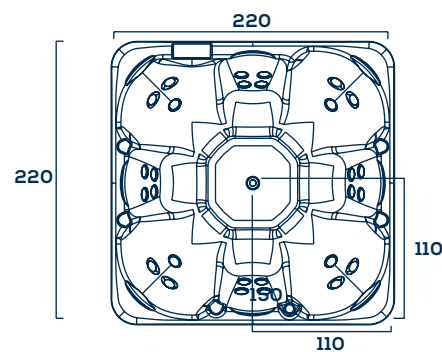

Itens Opcionais:

Travesseiro (unidade)
Cromoterapia 3 pontos
Capa
Cascata
Air-blower