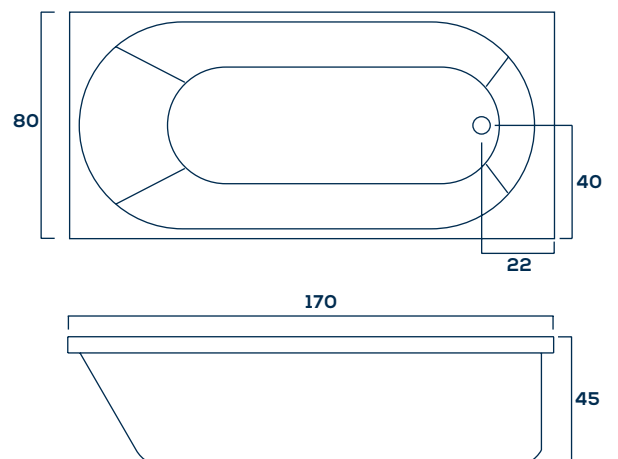

Informações Complementares

Comp. Larg. Prof.
170 x 80 x 45cm

225L 26Kg

Itens Opcionais:

Aquecedor
Acionamento pneumático
Tampa de inspeção
1 Ponto de Cromoterapia
Estrutura metálica auto-portante
Air-blower