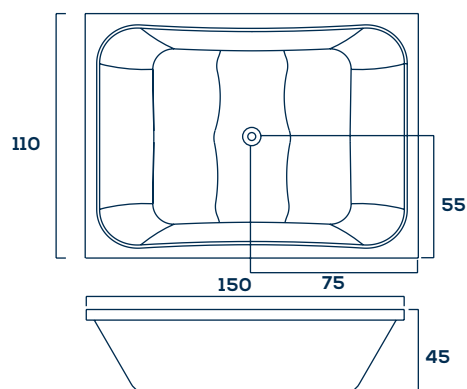

Itens Opcionais:

Aquecedor
Acionamento pneumático
Tampa de inspeção
1 Ponto de Cromoterapia
2 Pontos de Cromoterapia
Estrutura metálica auto-portante
Air-blower

Comp. Larg. Prof.
150 x 110 x 45cm
265L 28Kg