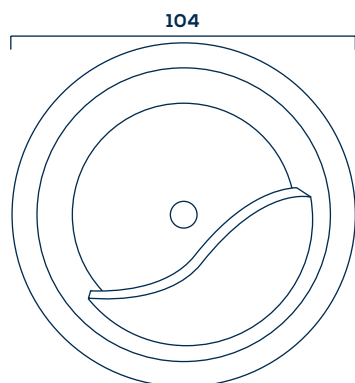

Diâmetro Prof.

104 x 75**180L 38Kg**

BANHEIRA DE IMERSÃO VENEZIA

Itens de série	
Casco em acrílico sanitário	•
Estrutura metálica autoportante	•
Fechamento lateral	•
Ladrão	•
Válvula de escoamento	•

Informações Complementares