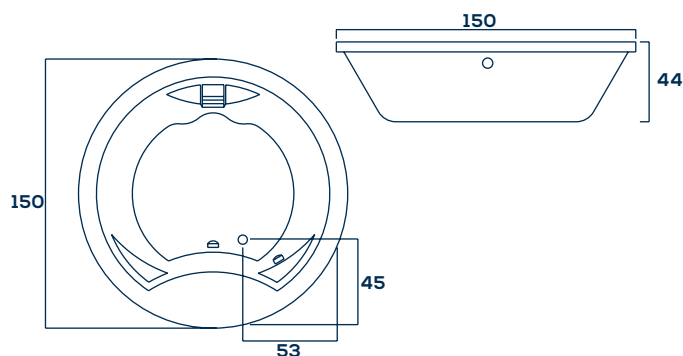

Informações Complementares

Comp. Larg. Prof.
135 x 135 x 43cm
230L 32Kg

Itens Opcionais:

Aquecedor
Acionamento pneumático
Tampa de inspeção
1 Ponto de Cromoterapia
Estrutura metálica auto-portante
Air-blower

Informações Complementares

Diâmetro Prof.

150 x 44cm**250L 28Kg**

Itens Opcionais:

Aquecedor
Acionamento pneumático
Tampa de inspeção
1 Ponto de Cromoterapia
2 Pontos de Cromoterapia
Estrutura metálica auto-portante
Air-blower