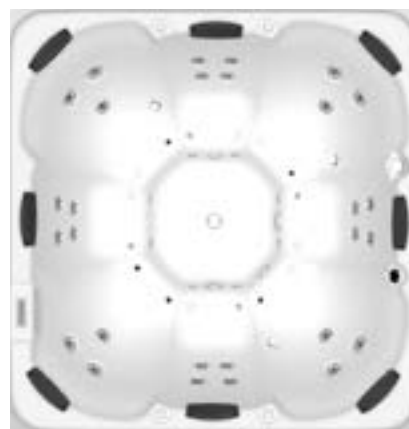

Informações Complementares