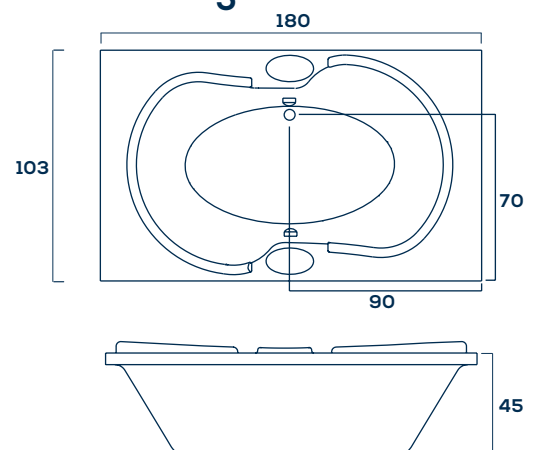

Itens Opcionais:

Aquecedor
Acionamento pneumático
Tampa de inspeção
1 Ponto de Cromoterapia
2 Pontos de Cromoterapia
Estrutura metálica auto-portante
Air-blower

Comp. Larg. Prof.
180 x 103 x 45cm

350L 30Kg