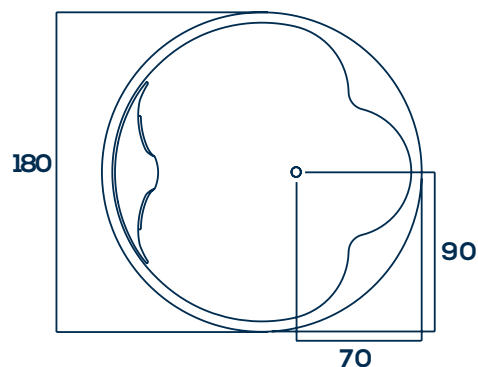

Diâmetro Prof.

180 x 50cm

490L 44Kg

BANHEIRA DE HIDROMASSAGEM DUPLA NAUTA II

Itens de série	Basic	Standard	Premium
Casco em acrílico sanitário / Gel-Coat	•	•	•
4 Jatos de hidromassagem	•	•	•
6 Mini-jatos de hidromassagem		•	•
Travesseiro			2
Par de alças		•	•
Bica ladrão	•	•	•
Arejador	•	•	•
Válvula de sucção	•	•	•
Válvula de escoamento	•	•	•
Motobomba Bivolt	1/2 CV	1 CV	1 CV