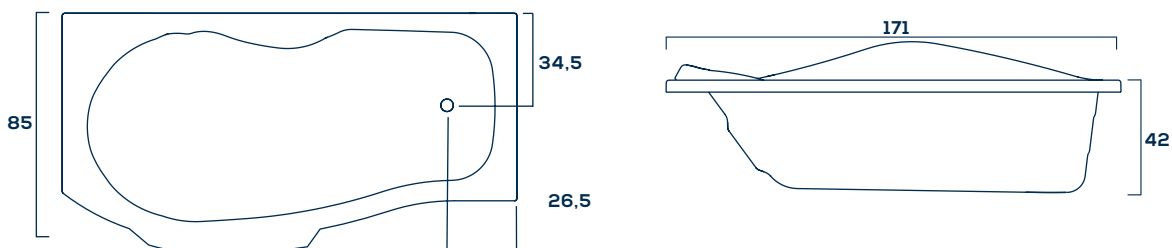

Informações Complementares

Comp. Larg. Prof.
171 x 85 x 42cm

220L 30Kg

Itens Opcionais:

Aquecedor
Acionamento pneumático
Tampa de inspeção
1 Ponto de Cromoterapia
Estrutura metálica auto-portante
Air-blower