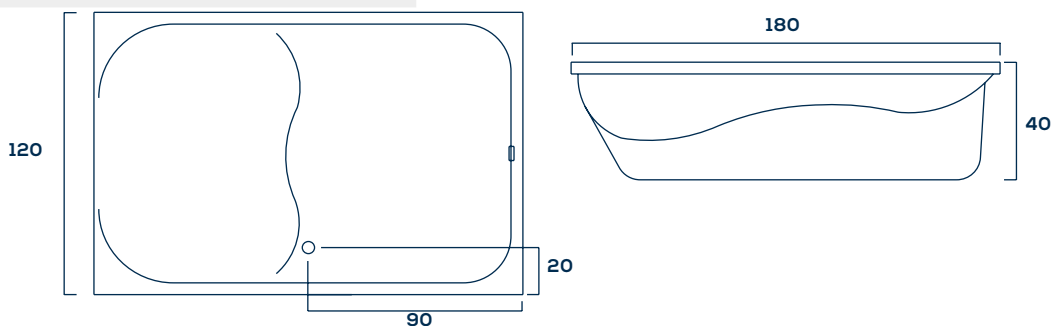

Itens Opcionais:

Aquecedor
Acionamento pneumático
Tampa de Inspeção
1 Ponto de Cromoterapia
2 Pontos de Cromoterapia
Estrutura metálica auto-portante
Air-blower

Comp.   Larg.   Prof.
180 x 120 x 40cm

400L 35Kg