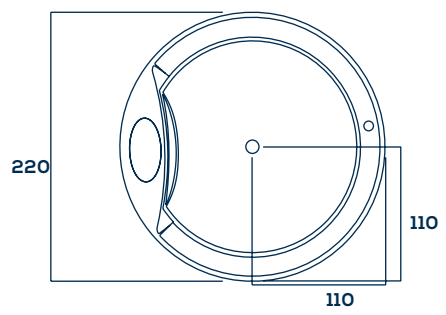

Itens Opcionais:

- Cromoterapia 3 pontos
- Capa
- Air-blower