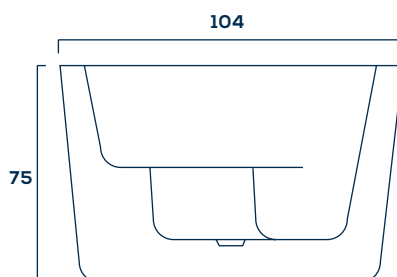

Informações Complementares

Comp. Larg. Prof.
171 x 81 x 60cm

200L 40Kg

Itens de série

Casco em acrílico sanitário	•
Estrutura metálica autoportante	•
Fechamento lateral	•
Ladrão	•
Válvula de escoamento	•

Informações Complementares

Diâmetro Prof.

104 x 75**180L 38Kg**

BANHEIRA DE IMERSÃO VENEZIA

Itens de série	
Casco em acrílico sanitário	•
Estrutura metálica autoportante	•
Fechamento lateral	•
Ladrão	•
Válvula de escoamento	•

Informações Complementares