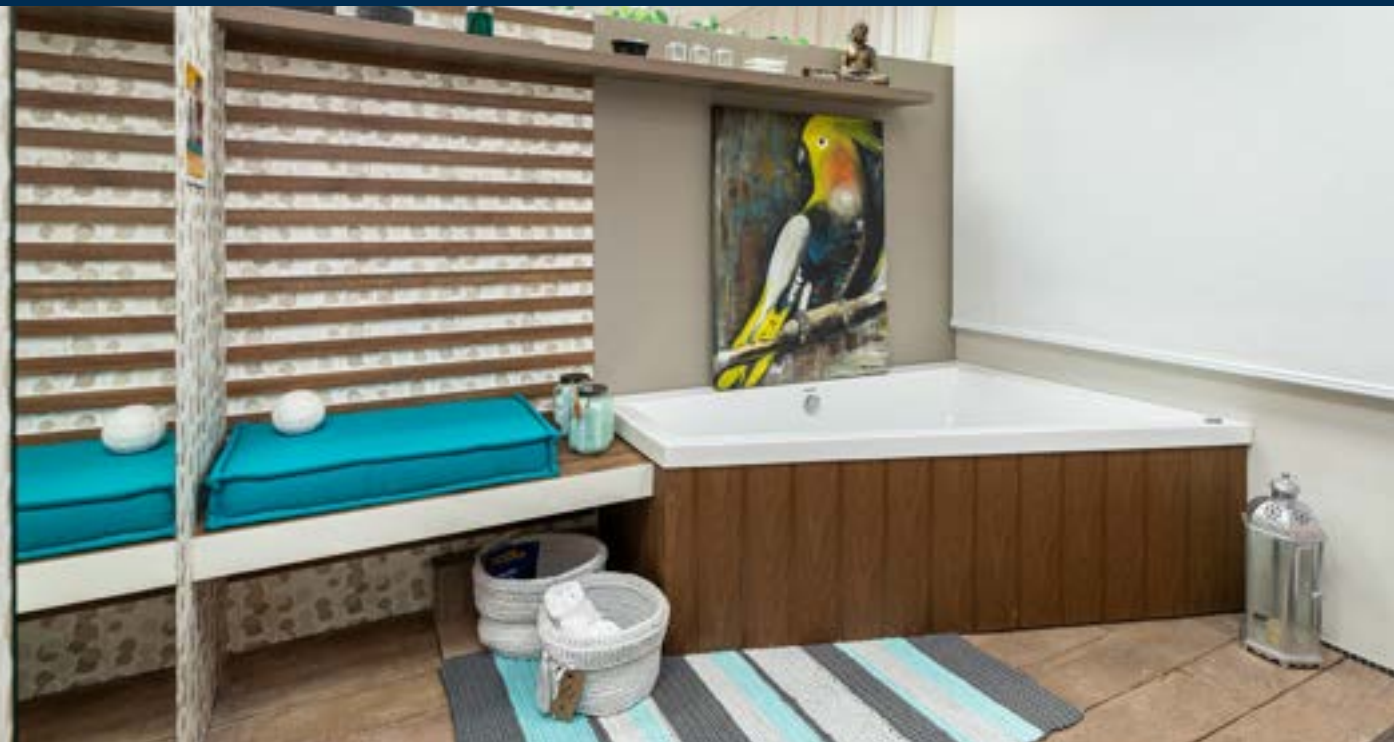

BANHEIRA DE HIDROMASSAGEM DUPLA RAVENA

Itens de série	Basic	Standard	Premium
Casco em acrílico sanitário	•	•	•
4 Jatos de hidromassagem	•	•	•
4 Mini-jatos de hidromassagem			•
Bica ladrão	•	•	•
Arejador		•	•
Válvula de sucção		•	•
Válvula de escoamento	•	•	•
Motobomba Bivolt	1/2 CV	1/2 CV	1 CV