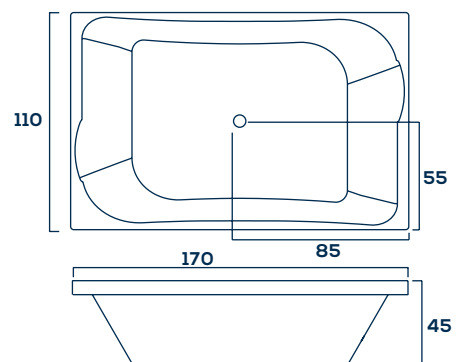

Itens Opcionais:

Aquecedor
Acionamento pneumático
Tampa de inspeção
1 Ponto de Cromoterapia
2 Pontos de Cromoterapia
Estrutura metálica auto-portante
Air-blower

Comp. Larg. Prof.
170 x 110 x 45cm
300L 30Kg