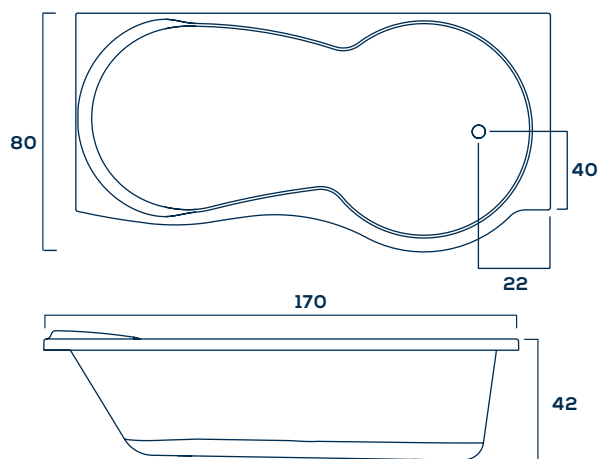

Informações Complementares

Comp. Larg. Prof.
170 x 80 x 42cm

180L 26Kg

Itens Opcionais:

Aquecedor
Acionamento pneumático
Tampa de inspeção
1 Ponto de Cromoterapia
Estrutura metálica auto-portante
Air-blower