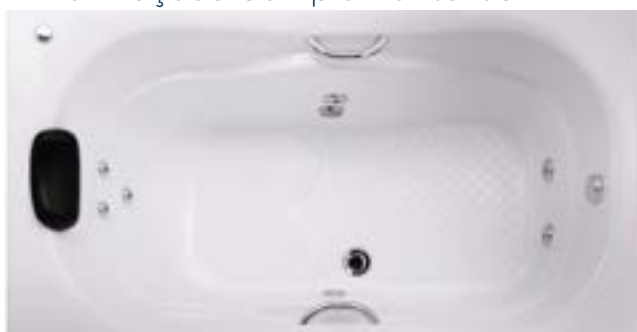

Informações Complementares

Comp. Larg. Prof.
160/170 x 90 x 55cm

150L 28Kg / 160L 30Kg

Itens Opcionais:

Aquecedor
Acionamento pneumático
Tampa de inspeção
1 Ponto de Cromoterapia
Estrutura metálica auto-portante
Air-blower