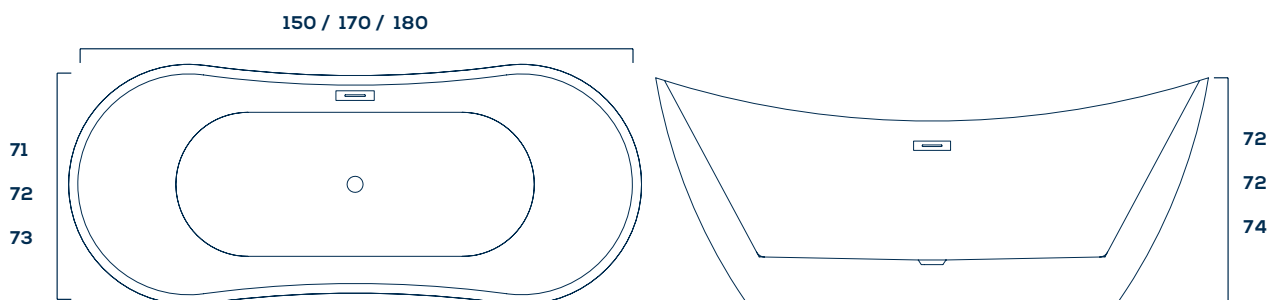

Informações Complementares

Comp. Larg. Prof.

150 x 71 x 72cm | 150L 32Kg

170 x 72 x 72cm | 210L 47Kg

180 x 73 x 74cm | 225L 50Kg