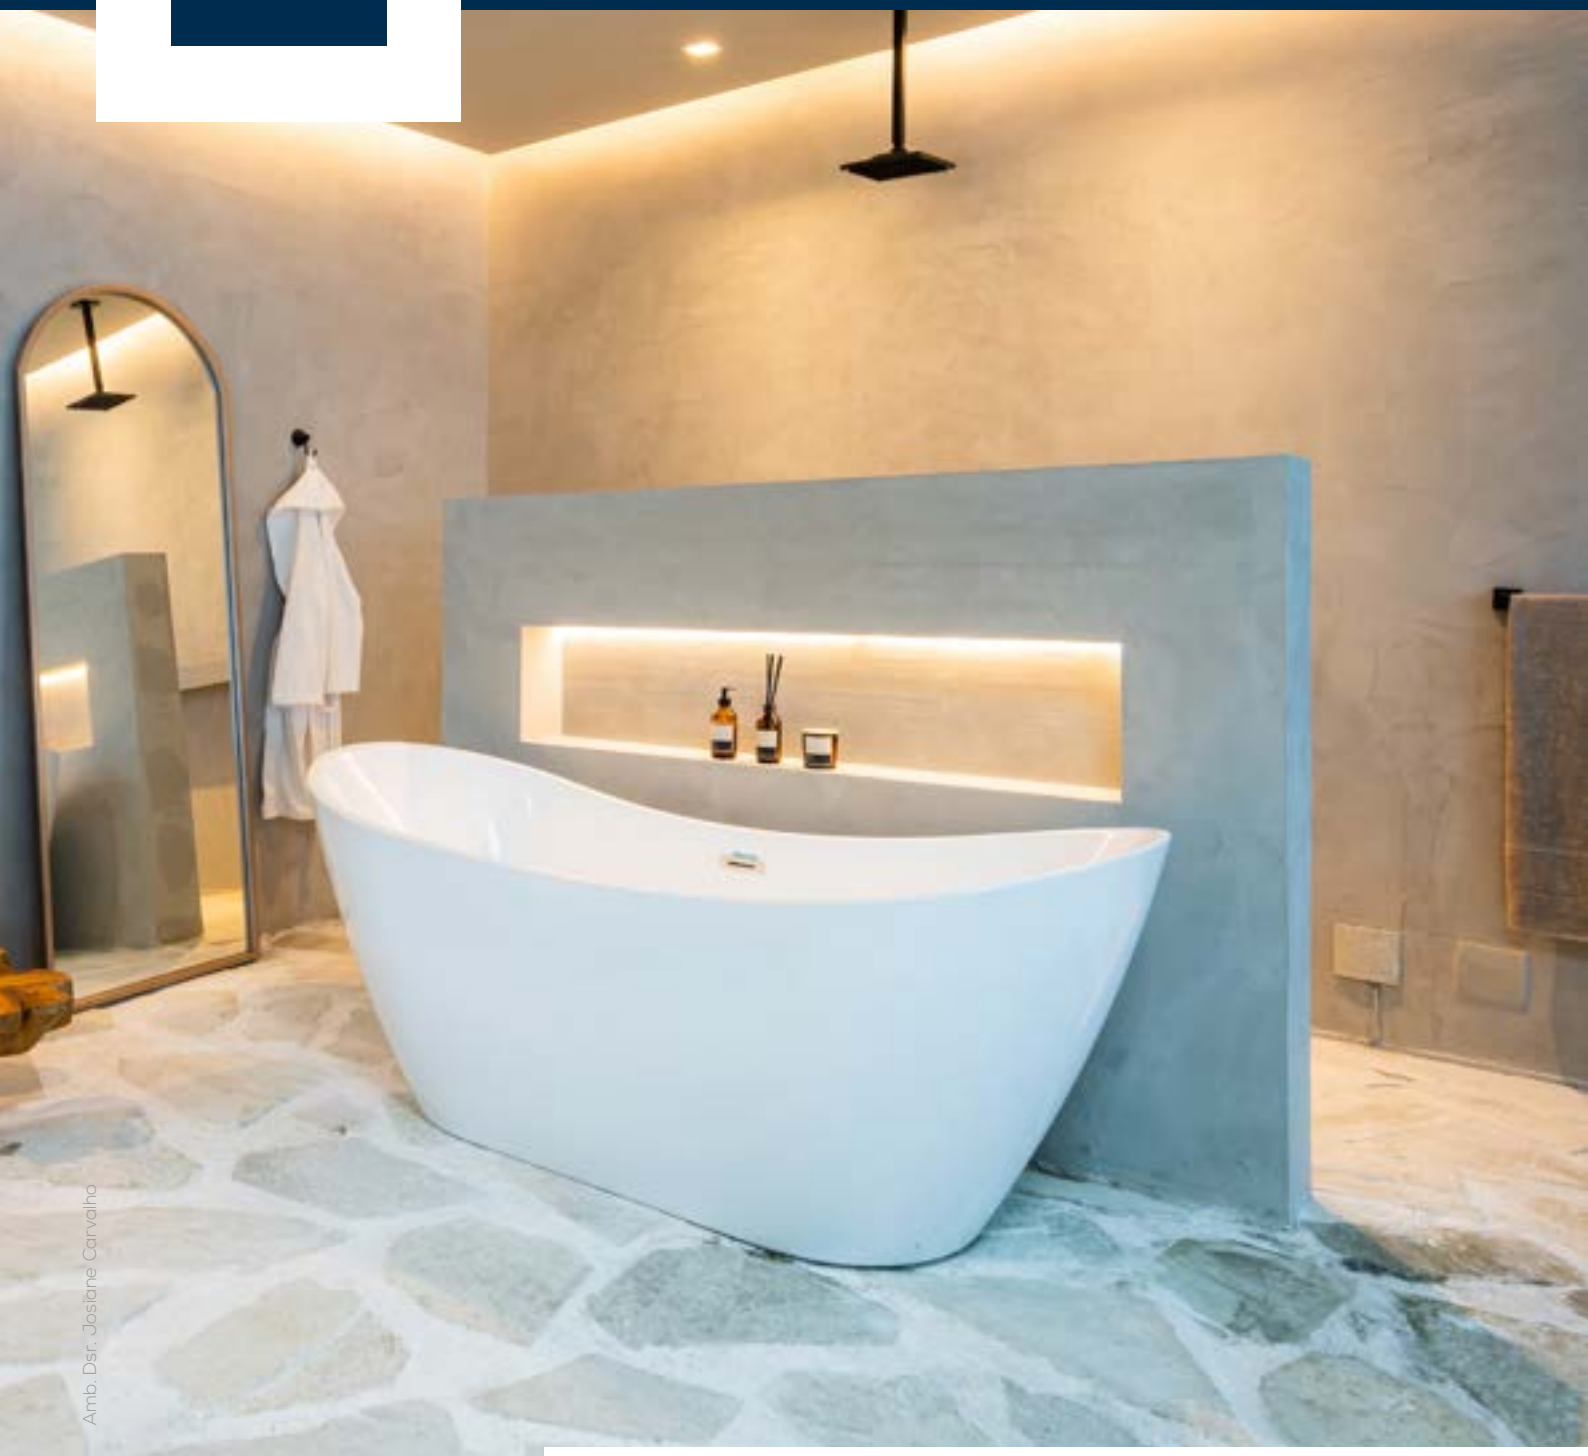

CATÁLOGO DE BANHEIRAS E SPAS

Amb. Dsr. Jostiane Carvalho

AQUAPLÁS