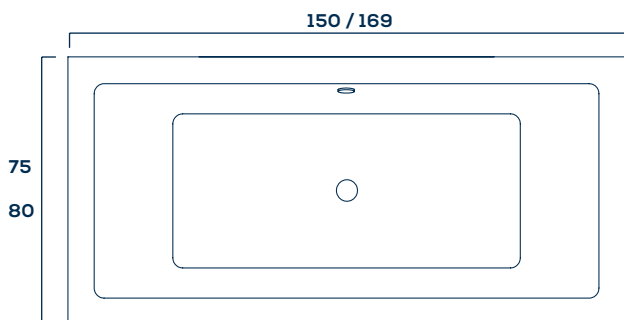

BANHEIRA DE IMERSÃO ZURICH

Itens de série	Imersão	Standard
Casco em acrílico sanitário	•	•
Cromoterapia 1 ponto		•
Air-blower 8 pontos		•
Estrutura metálica autoportante	•	•
Fechamento lateral	•	•
Ladrão	•	•
Válvula de escoamento	•	•

Informações Complementares

Comp.   Larg.   Prof.
150 x 75 x 58cm | 180L 38Kg
169 x 80 x 65cm | 225L 45Kg