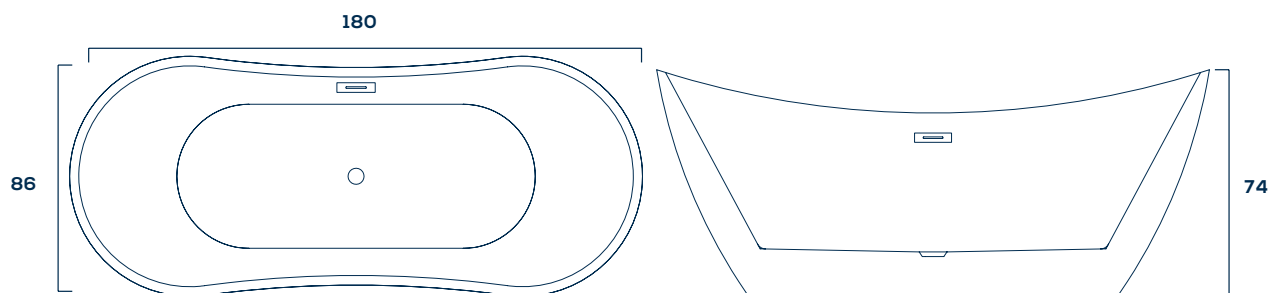

Informações Complementares

Comp. Larg. Prof.
180 x 86 x 74

280L 98Kg